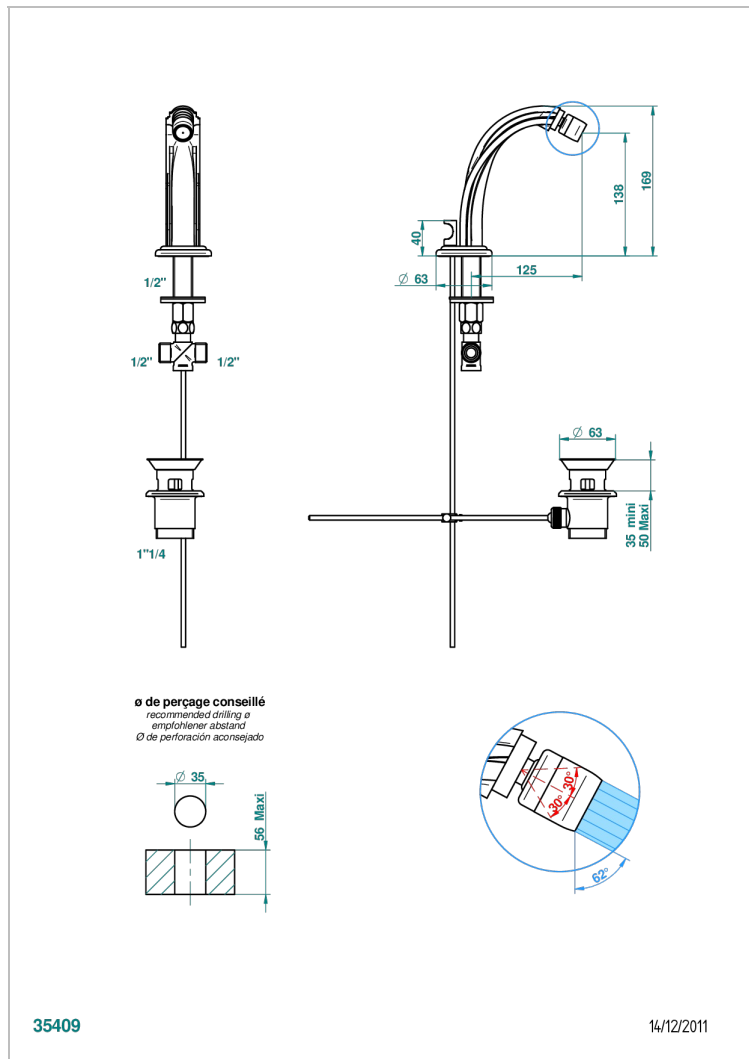

# ITHAQUE С ЗОЛОТЫМ ДЕКОРОМ

A7A-2170/202

Излив для биде с поворотным аэратором и донным клапаном

THG<sup>®</sup>  
PARIS

35409

14/12/2011