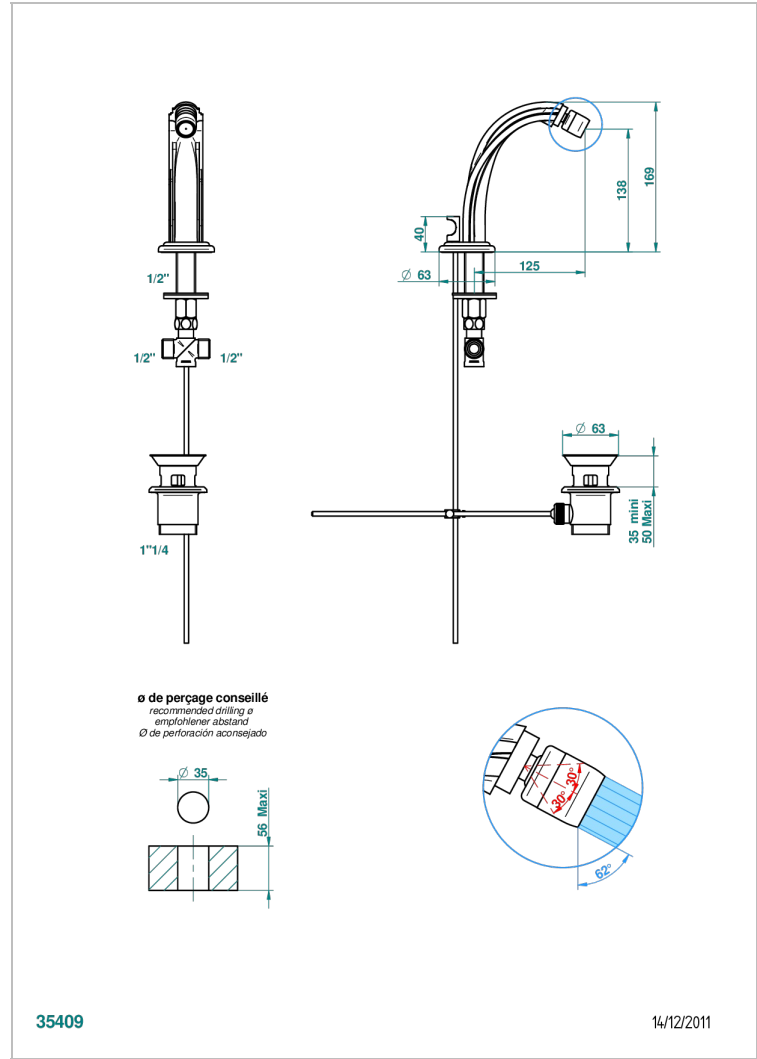

球形联轴节坐浴盆迷你喷嘴，带下水器

特色

- Ithaque Gold decor
- 球形联轴节坐浴盆迷你喷嘴，带下水器

技术特征

- Recommandé : 3 bars (max. 5 bars) - Advised : 43,5 psi (max. 72 psi)
- 15 l/min à 3 bars (4 gpm at 43.5 psi)

可选饰面

Black ceram - D30
Blush PVD - H62
Graphite PVD - H64
Matt Umber PVD - H67
Matt blush PVD - H60
Matt graphite PVD - H65

抛光镍 - B01
浅金 - F30
漆面铜 - D01