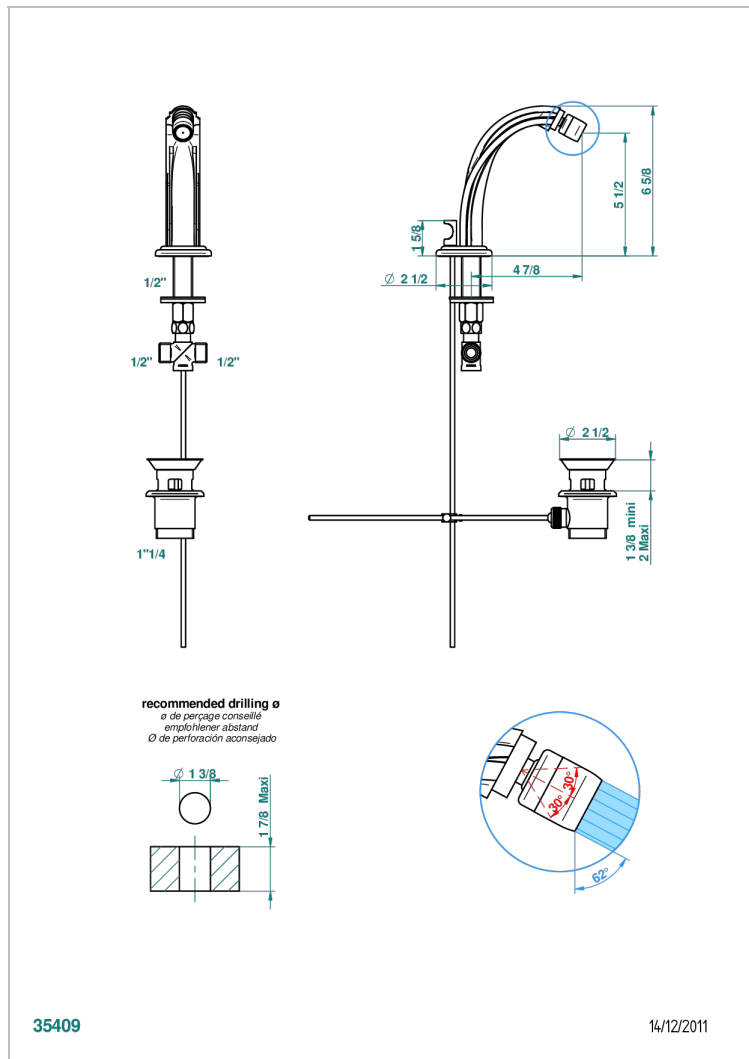

# ITHAQUE С ЗОЛОТЫМ ДЕКОРОМ

A7A-2170/202

Излив для биде с поворотным аэратором и донным клапаном

THG<sup>®</sup>  
PARIS