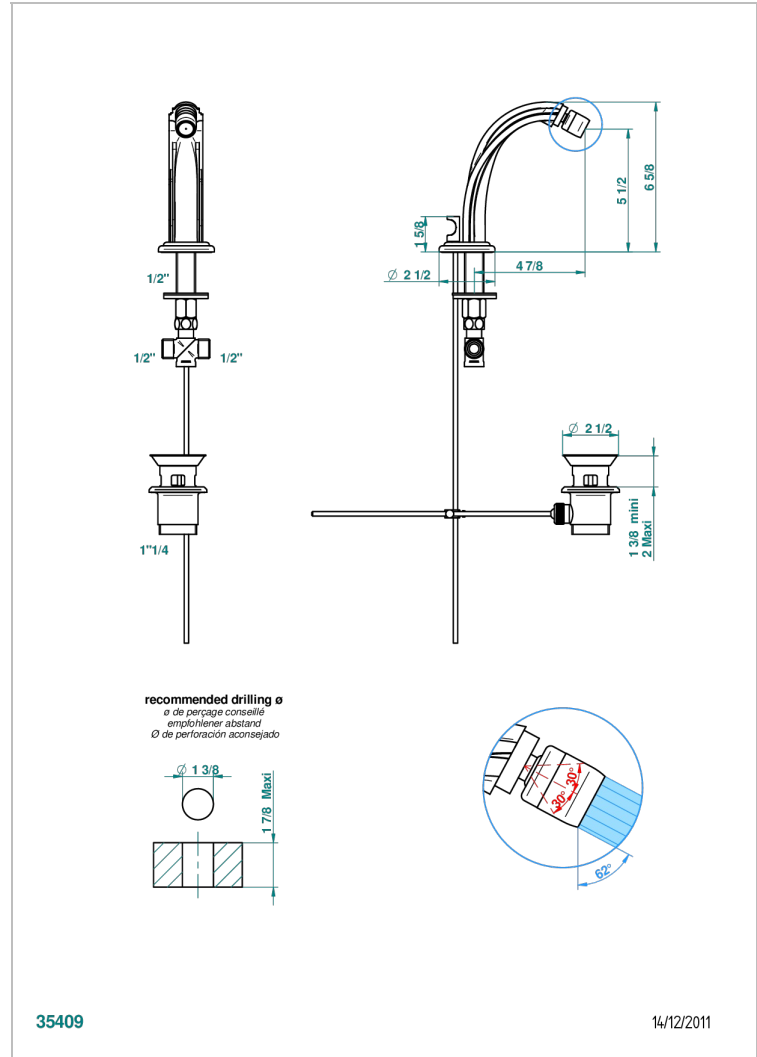

球形联轴节坐浴盆迷你喷嘴，带下水器

特色

- Ithaque Gold decor
- 球形联轴节坐浴盆迷你喷嘴，带下水器

技术特征

- Recommandé : 3 bars (max. 5 bars) - Advised : 43,5 psi (max. 72 psi)
- 15 l/min à 3 bars (4 gpm at 43.5 psi)

可选饰面

Black ceram - D30
 Blush PVD - H62
 Graphite PVD - H64
 Matt Umber PVD - H67
 Matt blush PVD - H60
 Matt graphite PVD - H65

抛光镍 - B01
 浅金 - F30
 漆面铜 - D01