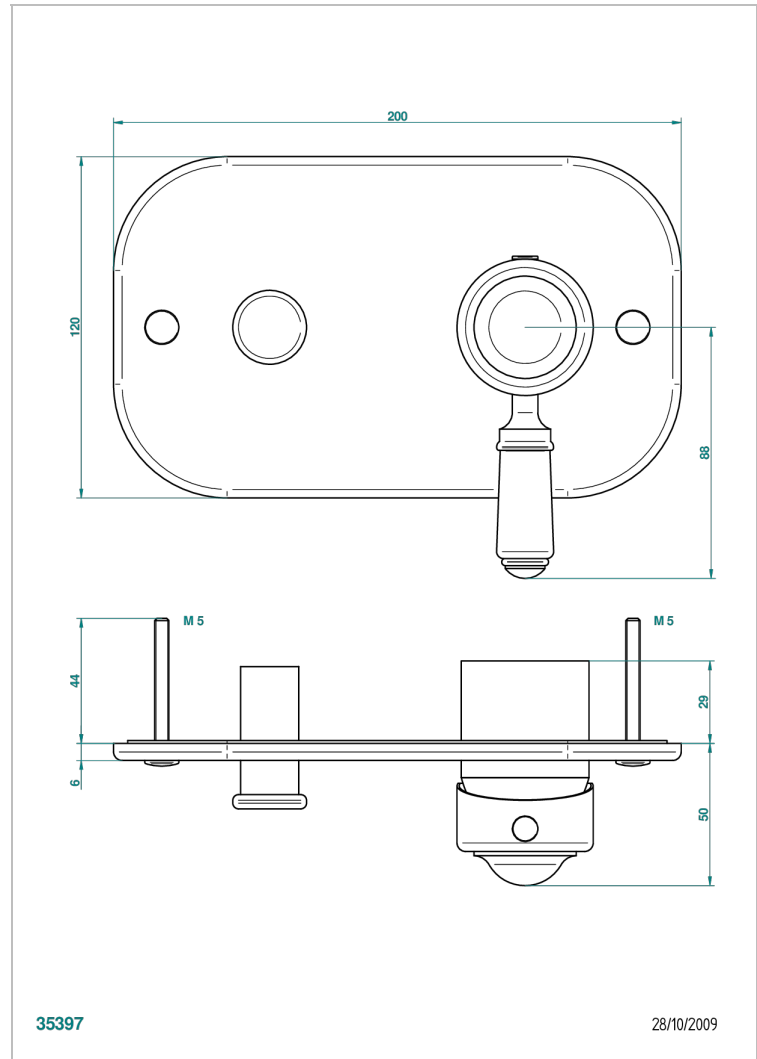

# BROADWAY A MANETTES

A04-6550B

Garniture pour mitigeur de douche mural à inversion ref.6550

THG<sup>®</sup>  
PARIS

## CARACTÉRISTIQUES

- Garniture pour mitigeur de douche mural à inversion 2 sorties 1/2"  
Réf. 6550A
- Plaque en laiton massif