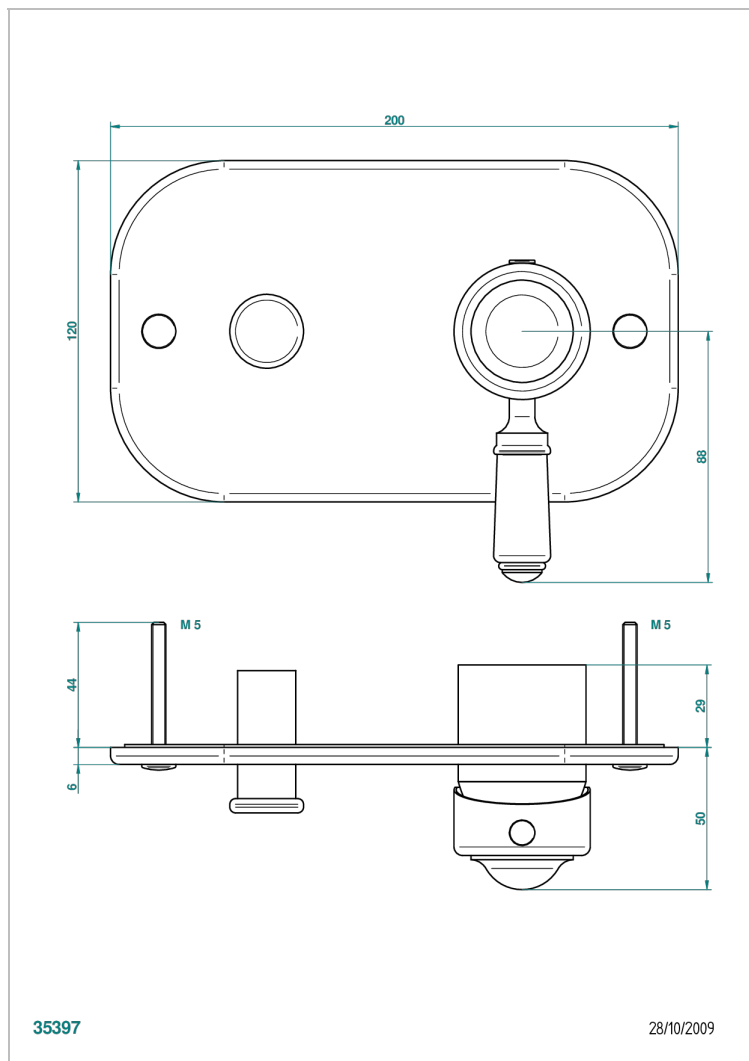

BROADWAY CON MANETAS

A04-6550B

THG[®]
PARIS

Parte externa para monomando de ducha mural

CARACTERÍSTICAS

- Broadway con manetas
- Parte externa para monomando de ducha mural

ACABADOS DISPONIBLES

Bronce claro - D01
Cerámica negra mate - D30
Cobre viejo mate - H07
Cromo - A02
Cromo / dorado - G02
Cromo mate - C02