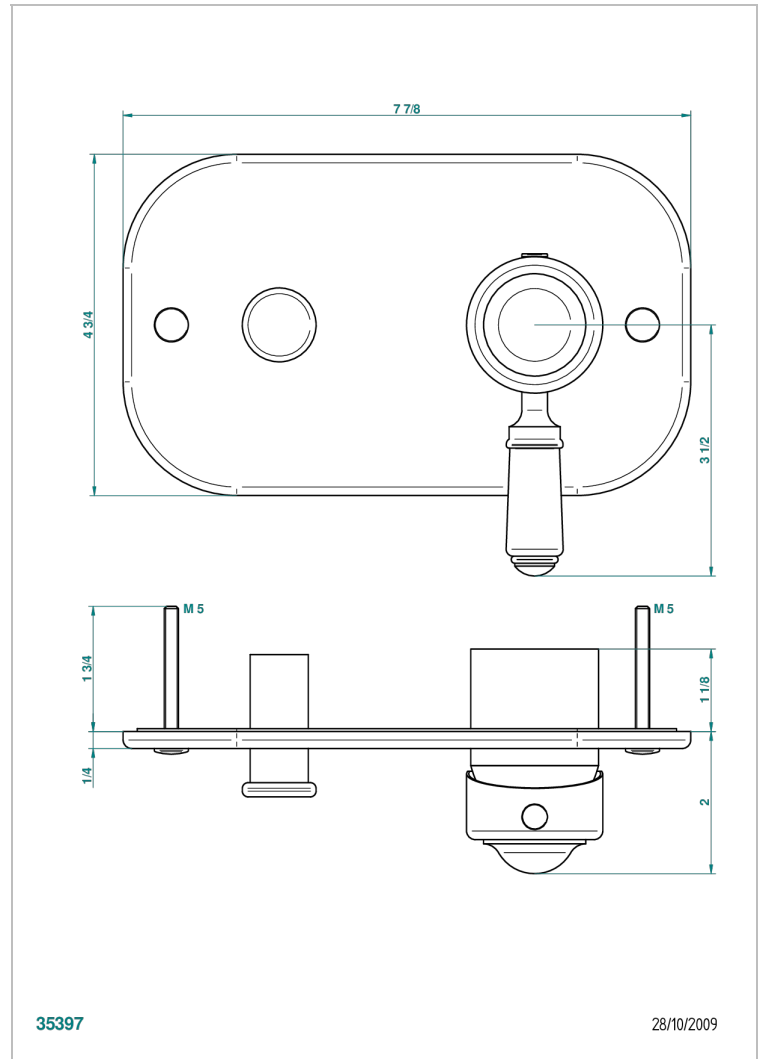

# BROADWAY A MANETTES

A04-6550B

Garniture pour mitigeur de douche mural à inversion ref.6550

THG<sup>®</sup>  
PARIS

35397

28/10/2009

## CARACTÉRISTIQUES

- Garniture pour mitigeur de douche mural à inversion 2 sorties 1/2"  
Réf. 6550A
- Plaque en laiton massif