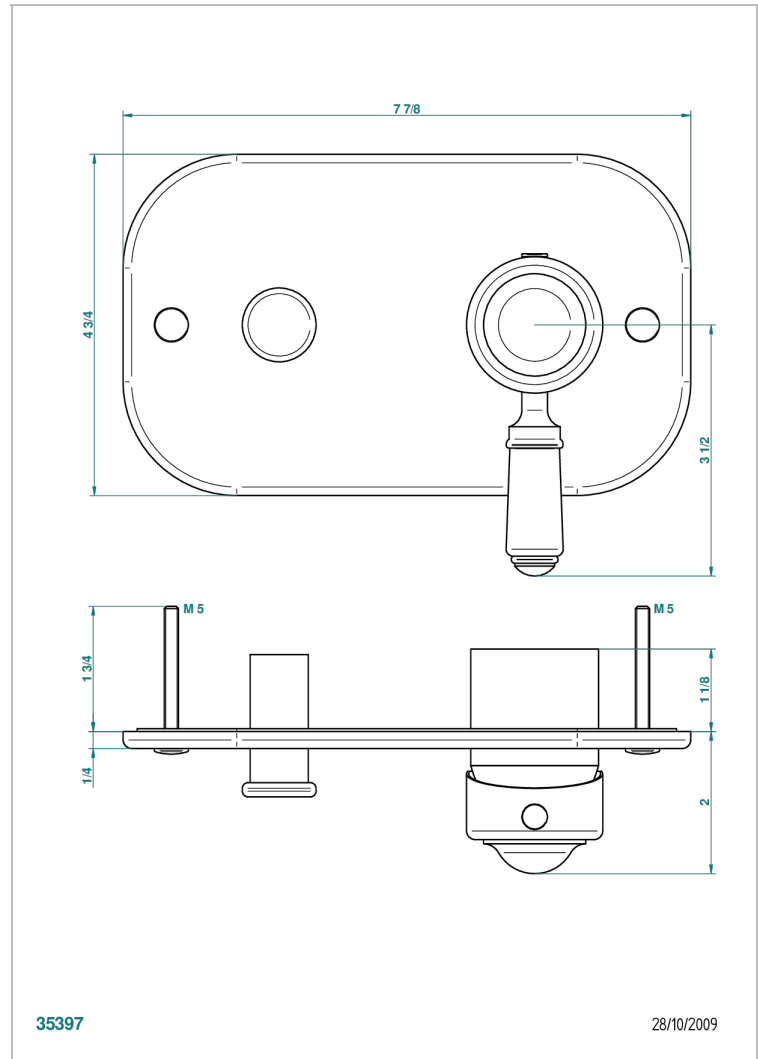

BROADWAY CON MANETAS

A04-6550B

Parte externa para monomando de ducha mural

THG[®]
PARIS

35397

28/10/2009

CARACTERÍSTICAS

- Broadway con manetas
- Parte externa para monomando de ducha mural