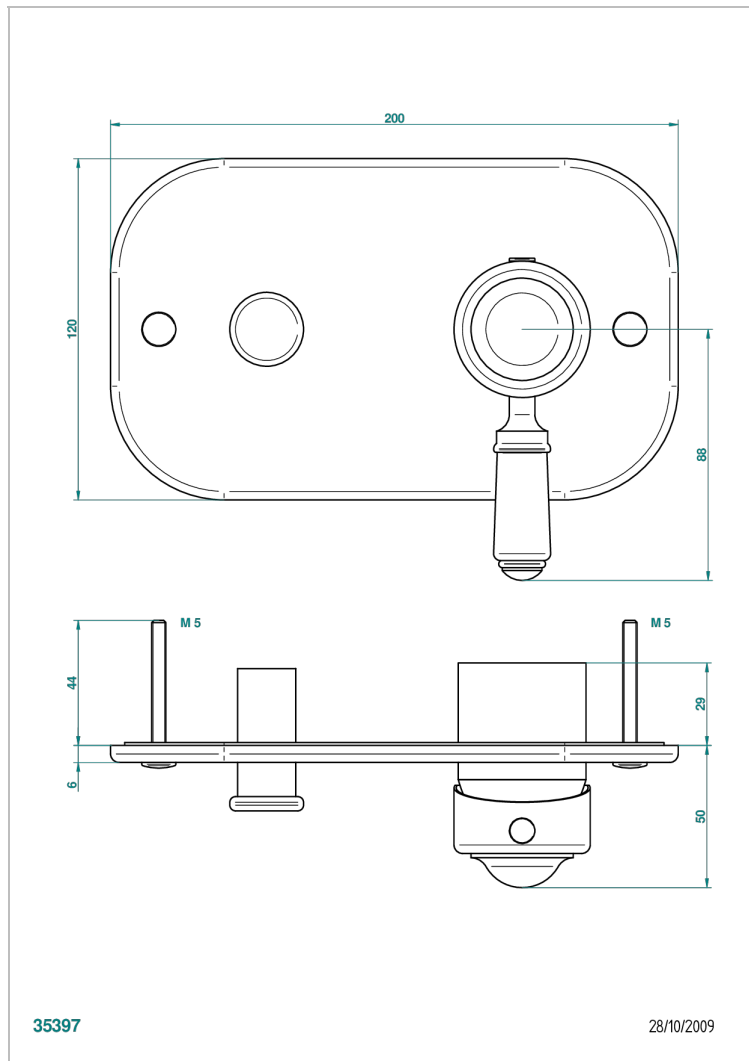

BROADWAY CON MANETAS

A04-6550B

THG[®]
PARIS

Parte externa para monomando de ducha mural

CARACTERÍSTICAS

- Broadway con manetas
- Parte externa para monomando de ducha mural

PRODUCTOS RELACIONADOS

- Ref. G00-6550A Cuerpo de empotrar para monomando de ducha mural