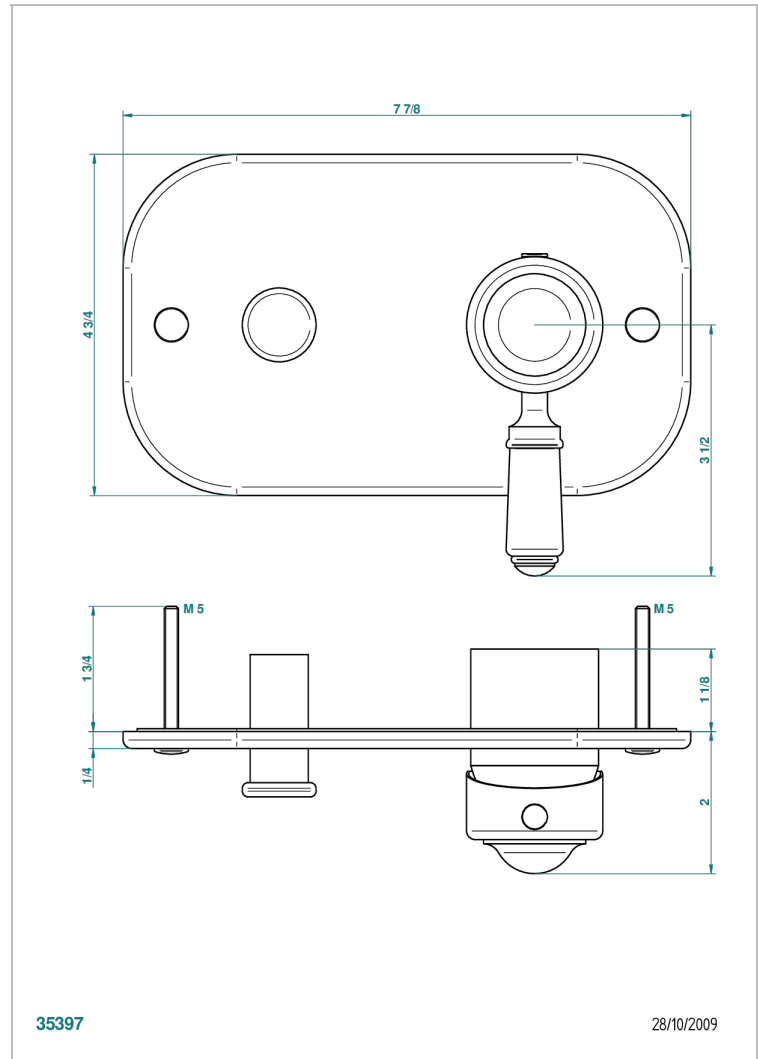

BROADWAY CON MANETAS

A04-6550B

THG[®]
PARIS

Parte externa para monomando de ducha mural

35397

28/10/2009

CARACTERÍSTICAS

- Broadway con manetas
- Parte externa para monomando de ducha mural

PRODUCTOS RELACIONADOS

- Ref. G00-6550A Cuerpo de empotrar para monomando de ducha mural

ACABADOS DISPONIBLES

Bronce claro - D01
Cerámica negra mate - D30
Cobre viejo mate - H07
Cromo - A02
Cromo / dorado - G02
Cromo mate - C02