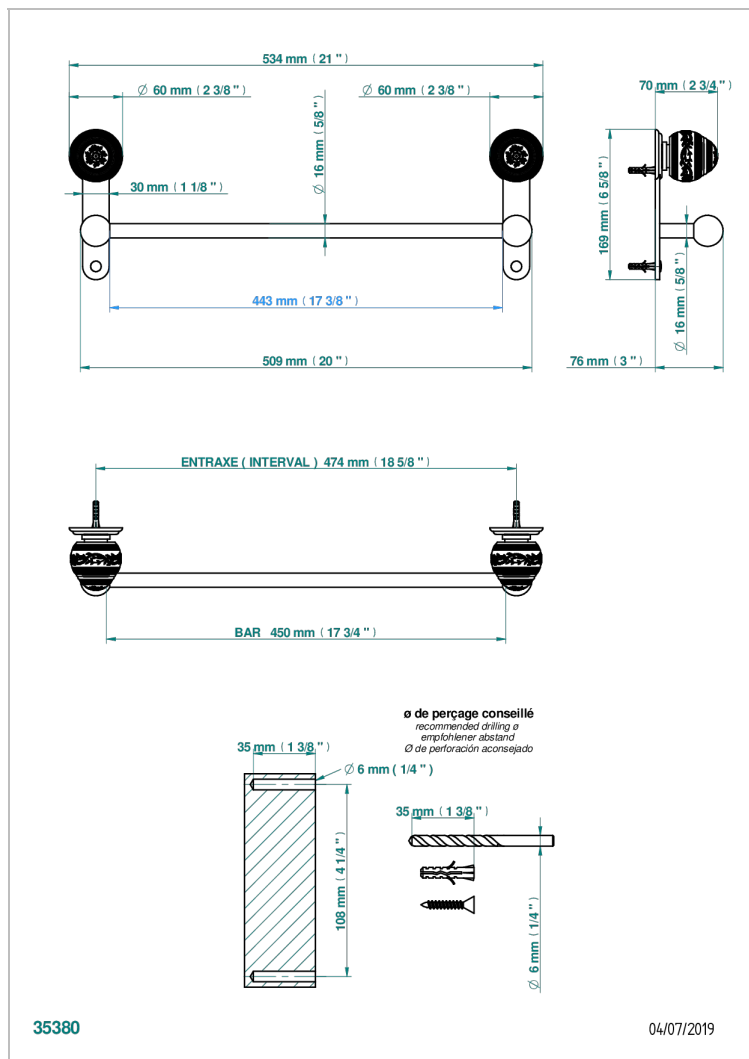

MARQUISE ЧЕРНЫЙ С ЗОЛОТЫМ ДЕКОРОМ

A7F-514/45

Полотенцедержатель одинарный - фиксированная рейка 45 см

THG[®]
PARIS

ХАРАКТЕРИСТИКИ

- Marquise чёрный с золотым декором
- Полотенцедержатель одинарный - фиксированная рейка 45 см