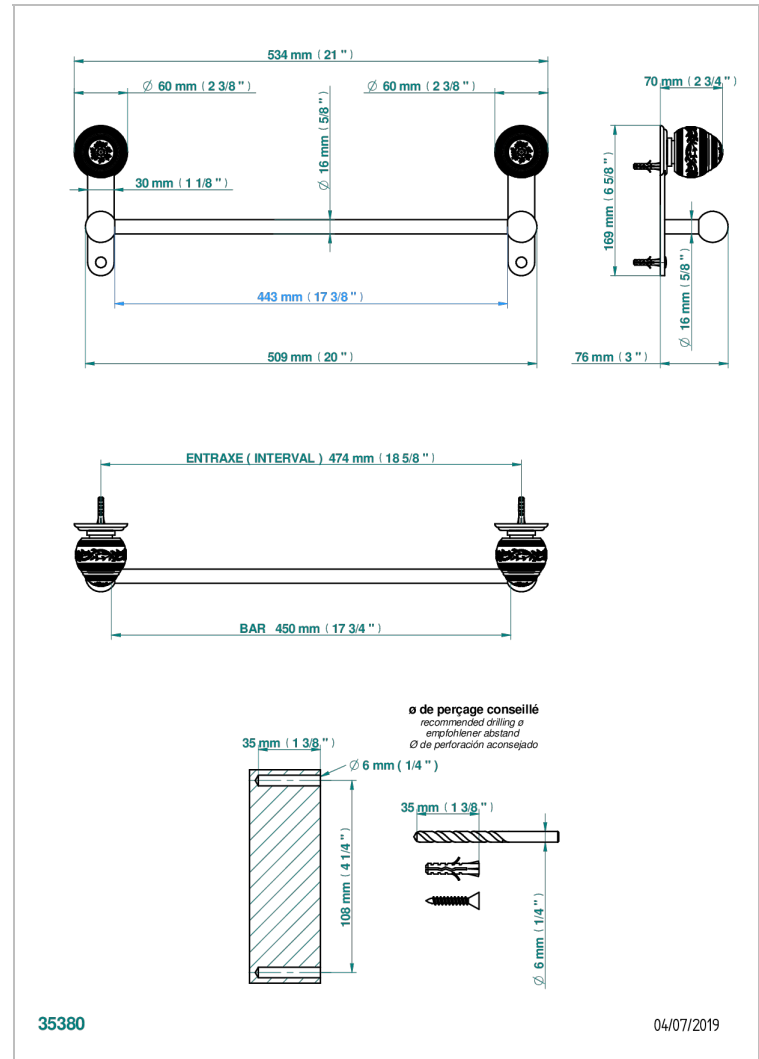

MARQUISE GOLD DECOR

A7F-514/45

单杆固定毛巾架 长450毫米

THG[®]
PARIS

特色

- Marquise Gold decor
- 单杆固定毛巾架 长450毫米

可选饰面

Black ceram - D30
Blush PVD - H62
Graphite PVD - H64
Matt Umber PVD - H67
Matt blush PVD - H60
Matt graphite PVD - H65

抛光镍 - B01
浅金 - F30
漆面铜 - D01