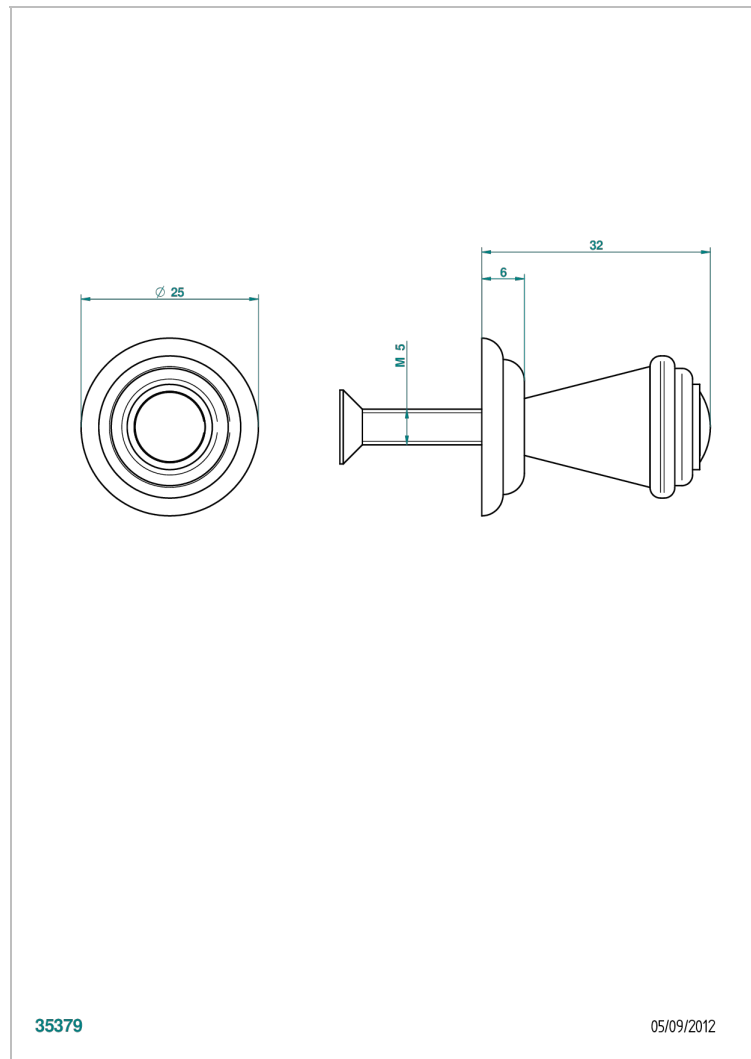

# CHEVERNY ONYX NOIR

U1V-26BT

Bouton petit modèle

THG<sup>®</sup>  
PARIS

## CARACTÉRISTIQUES

- Cheverny Onyx noir
- Bouton petit modèle

Vieux nickel - H28