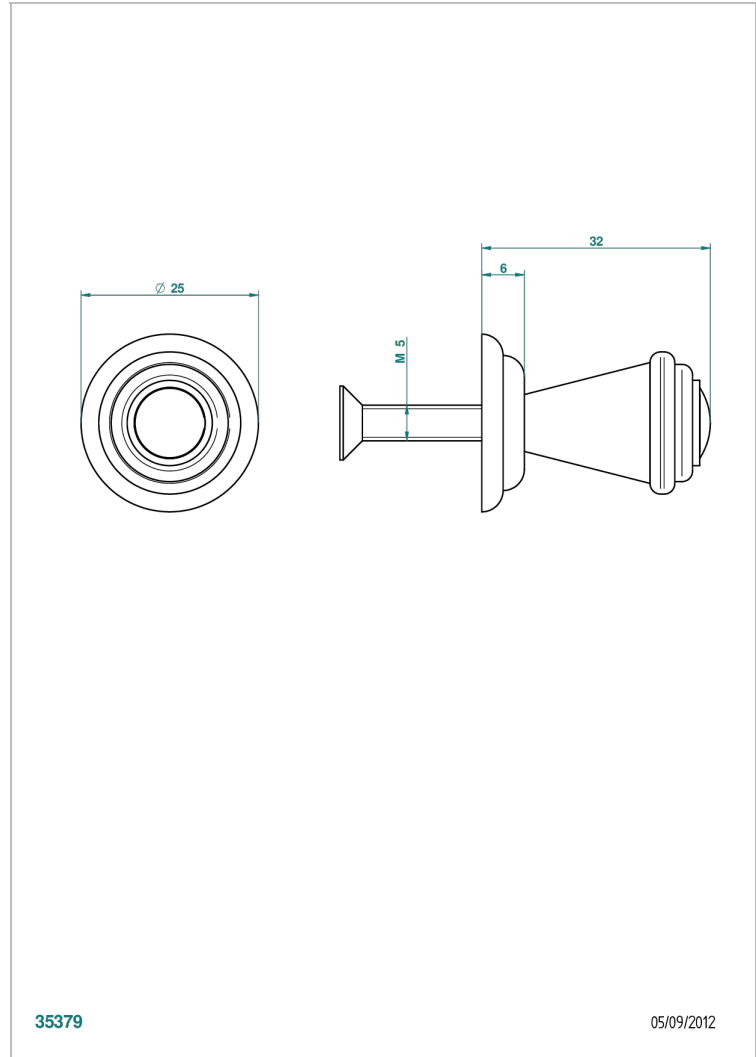

CHEVERNY ONICE NEGRO

U1V-26BT

Tirador modelo pequeño

THG[®]
PARIS

CARACTERÍSTICAS

- Cheverny Onice negro
- Tirador modelo pequeño

ACABADOS DISPONIBLES

Cerámica negra mate - D30
Cromo - A02
Cromo / dorado - G02
Cromo mate - C02
Dorado - F01
Dorado mate - F07

Dorado pálido - F30
Dorado pálido mate (sin barniz) - F31
Níquel - B01
Níquel mate - C01
Níquel viejo - H28
Pvd blush - H62

Pvd blush mate - H60
Pvd color latón - H49
Pvd color latón mate - H50
Pvd color níquel - H55
Pvd color níquel mate - H56
Pvd color oro - H52