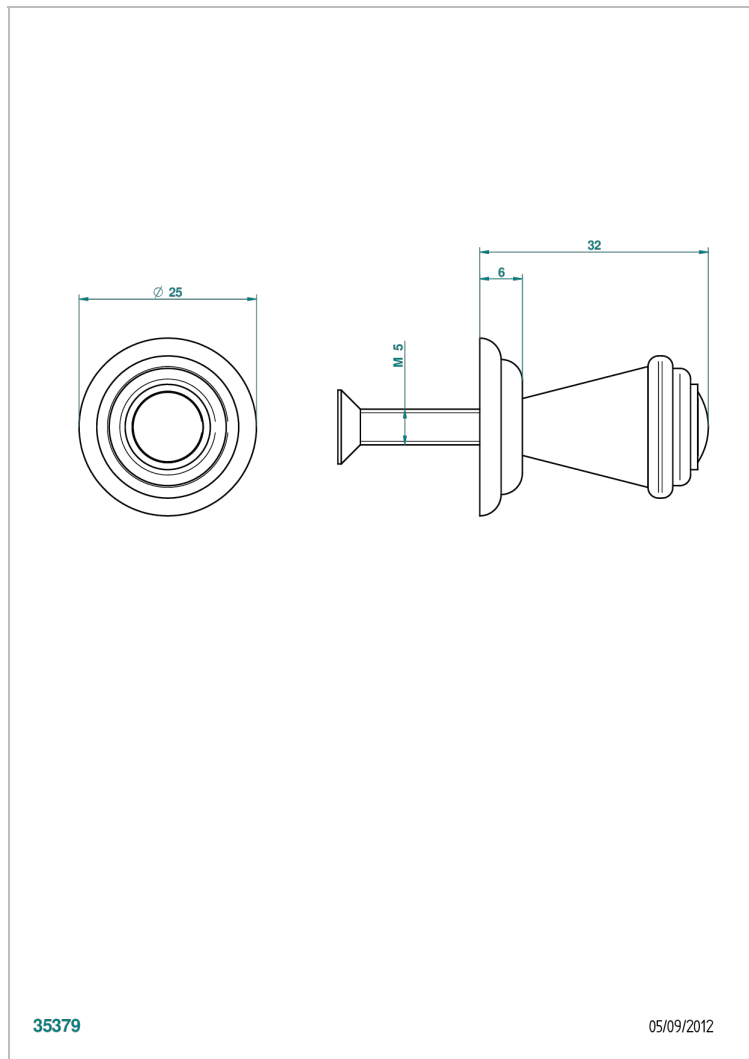

CHEVERNY ONYX NOIR

U1V-26BT

Bouton petit modèle

THG[®]
PARIS

CARACTÉRISTIQUES

- Cheverny Onyx noir
- Bouton petit modèle

FINITIONS DISPONIBLES

Chromé - A02
Chromé / doré - G02
Chromé mat - C02
Doré brillant - F01
Doré mat - F07
Nickel brillant - B01

Nickel mat - C01
Noir mat céramique - D30
Or pâle - F30
Or pâle mat - F31
Pvd blush - H62
Pvd blush mat - H60

Pvd couleur bronze brown - F33
Pvd couleur bronze brown - mat - F34
Pvd couleur doré - H52
Pvd couleur doré mat - H53
Pvd couleur laiton - H49
Pvd couleur laiton mat - H50