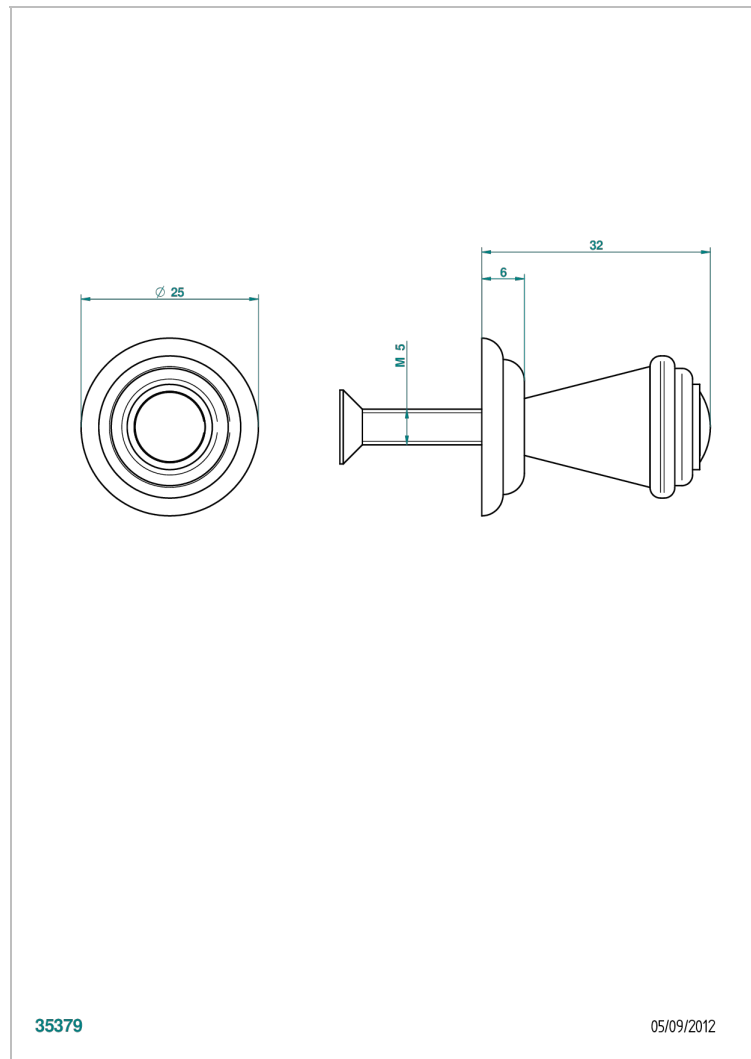

CHEVERNY ONYX NOIR

U1V-26BT

Bouton petit modèle

THG[®]
PARIS

CARACTÉRISTIQUES

- Cheverny Onyx noir
- Bouton petit modèle

FINITIONS DISPONIBLES

Chromé - A02
Chromé / doré - G02
Chromé mat - C02
Doré brillant - F01
Doré mat - F07
Nickel brillant - B01

Nickel mat - C01
Noir mat céramique - D30
Or pâle - F30
Or pâle mat - F31
Pvd blush - H62
Pvd blush mat - H60

Pvd couleur bronze brown - F33
Pvd couleur bronze brown - mat - F34
Pvd couleur doré - H52
Pvd couleur doré mat - H53
Pvd couleur laiton - H49
Pvd couleur laiton mat - H50