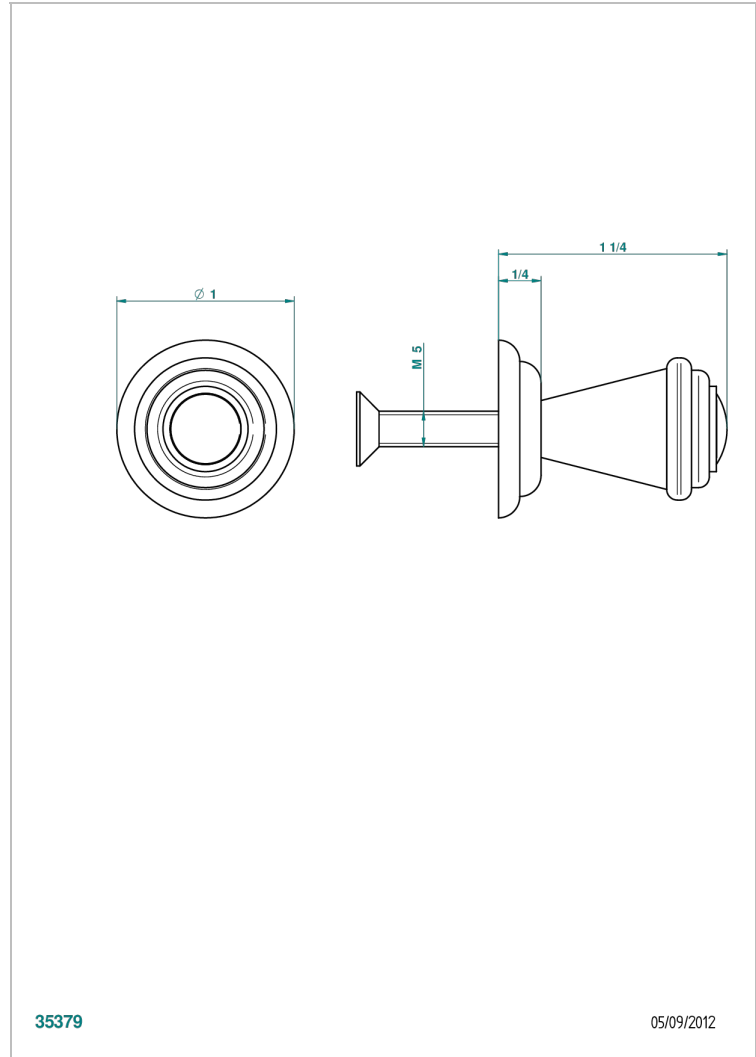

CHEVERNY ONICE NEGRO

U1V-26BT

Tirador modelo pequeño

THG[®]
PARIS

35379

05/09/2012

CARACTERÍSTICAS

- Cheverny Onice negro
- Tirador modelo pequeño

ACABADOS DISPONIBLES

Cerámica negra mate - D30
Cromo - A02
Cromo / dorado - G02
Cromo mate - C02
Dorado - F01
Dorado mate - F07

Dorado pálido - F30
Dorado pálido mate (sin barniz) - F31
Níquel - B01
Níquel mate - C01
Níquel viejo - H28
Pvd blush - H62