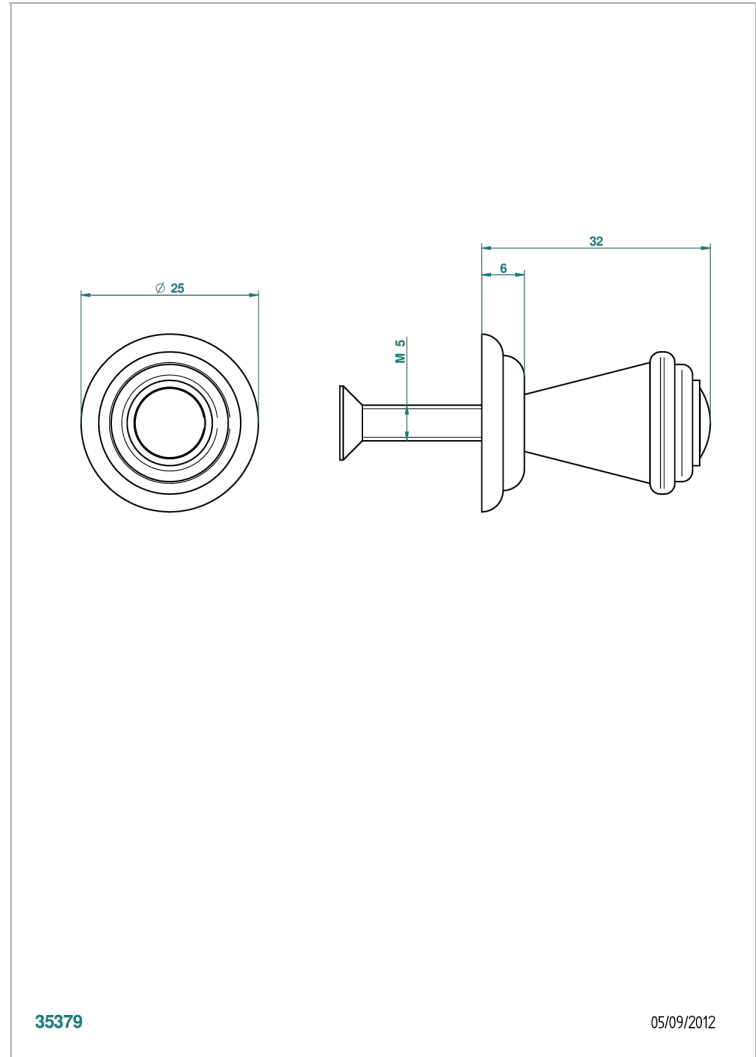

CHEVERNY ONYX NOIR

U1V-26BT

Bouton petit modèle

THG[®]
PARIS

CARACTÉRISTIQUES

- Cheverny Onyx noir
- Bouton petit modèle

FINITIONS DISPONIBLES

Chromé - A02
Chromé / doré - G02
Chromé mat - C02
Doré brillant - F01
Doré mat - F07
Nickel brillant - B01

Nickel mat - C01
Noir mat céramique - D30
Or pâle - F30
Or pâle mat - F31
Pvd blush - H62
Pvd blush mat - H60

Pvd couleur bronze brown - F33
Pvd couleur bronze brown - mat - F34
Pvd couleur doré - H52
Pvd couleur doré mat - H53
Pvd couleur laiton - H49
Pvd couleur laiton mat - H50