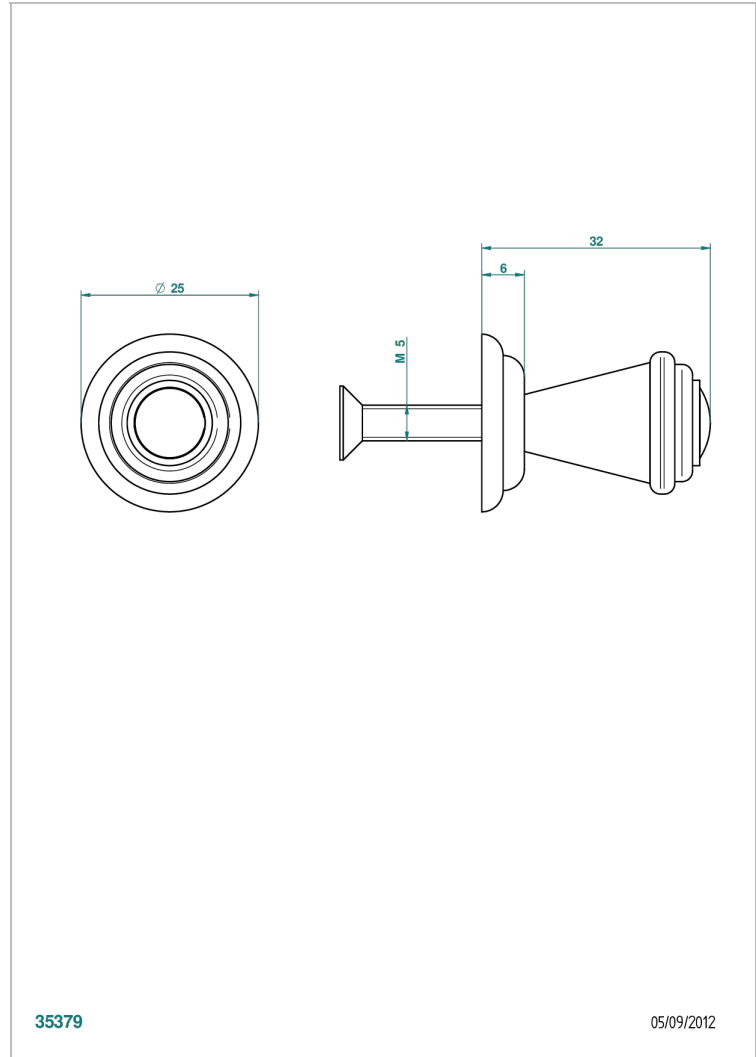

CHEVERNY ONICE NEGRO

U1V-26BT

Tirador modelo pequeño

THG[®]
PARIS

35379

05/09/2012

CARACTERÍSTICAS

- Cheverny Onice negro
- Tirador modelo pequeño

ACABADOS DISPONIBLES

Cerámica negra mate - D30
Cromo - A02
Cromo / dorado - G02
Cromo mate - C02
Dorado - F01
Dorado mate - F07

Dorado pálido - F30
Dorado pálido mate (sin barniz) - F31
Níquel - B01
Níquel mate - C01
Níquel viejo - H28
Pvd blush - H62