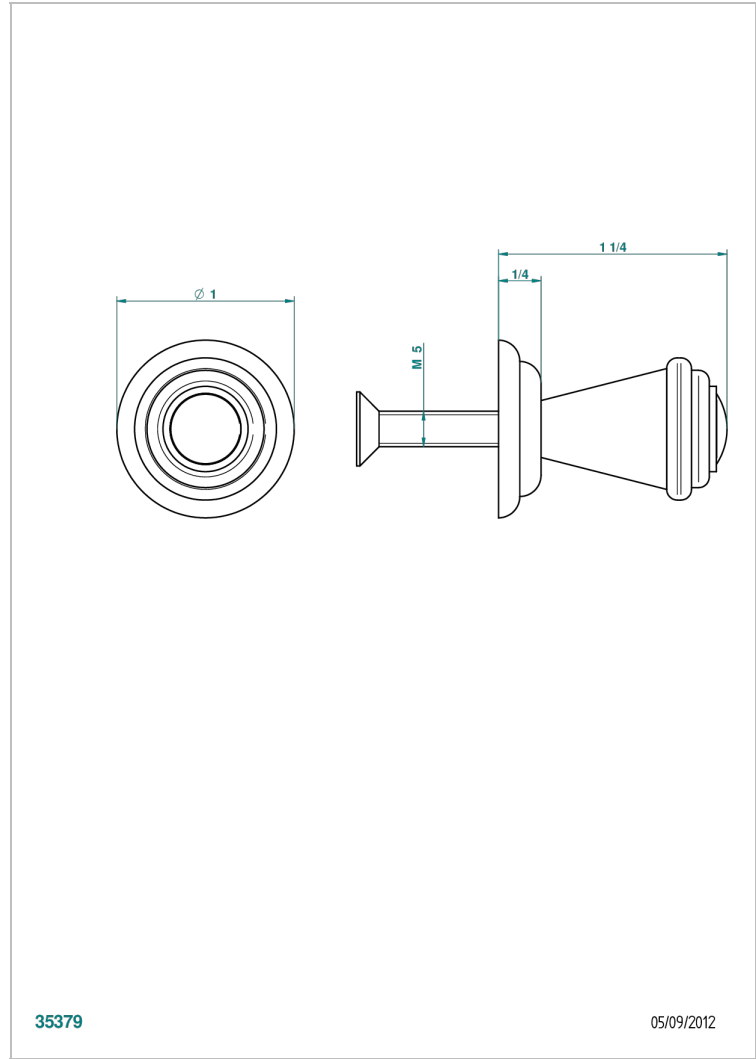

CHEVERNY ONICE NEGRO

U1V-26BT

Tirador modelo pequeño

THG[®]
PARIS

35379

05/09/2012

CARACTERÍSTICAS

- Cheverny Onice negro
- Tirador modelo pequeño

ACABADOS DISPONIBLES

Cerámica negra mate - D30
Cromo - A02
Cromo / dorado - G02
Cromo mate - C02
Dorado - F01
Dorado mate - F07

Dorado pálido - F30
Dorado pálido mate (sin barniz) - F31
Níquel - B01
Níquel mate - C01
Níquel viejo - H28
Pvd blush - H62