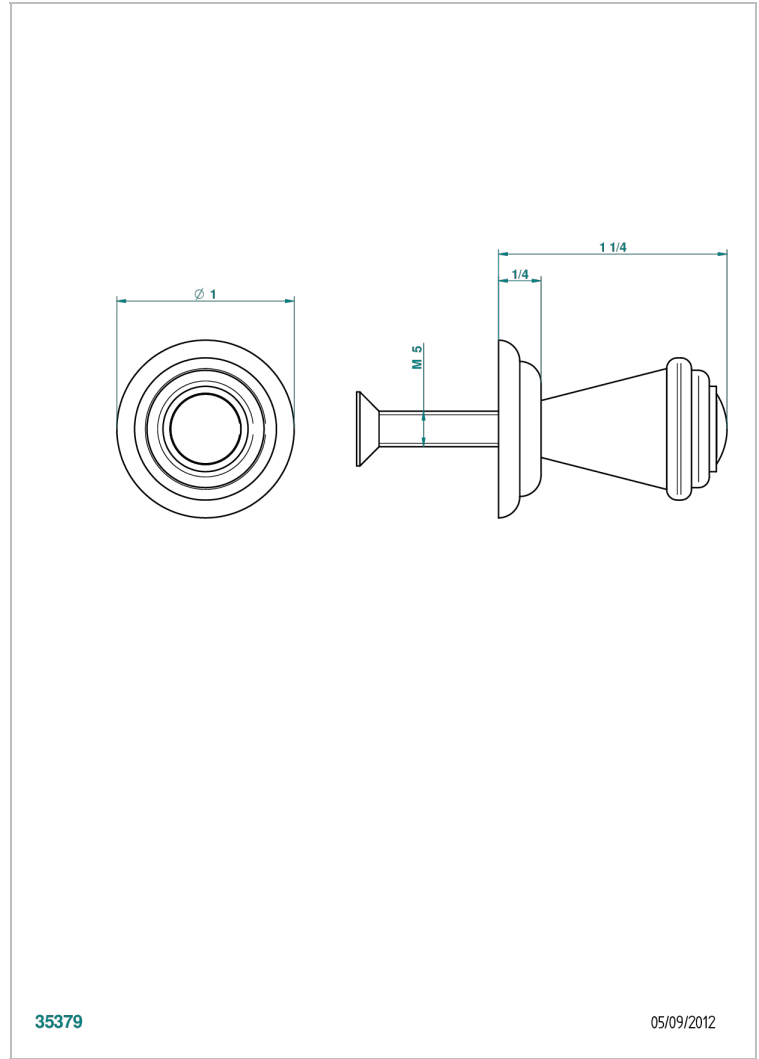

VOGUE ONICE NEGRO

A8P-26BT

Tirador modelo pequeño

THG[®]
PARIS

35379

05/09/2012

CARACTERÍSTICAS

- Vogue Onice negro
- Tirador modelo pequeño

ACABADOS DISPONIBLES

Bronce claro - D01
Cerámica negra mate - D30
Cobre viejo mate - H07
Cromo - A02
Cromo / dorado - G02
Cromo mate - C02

Dorado - F01
Dorado mate - F07
Dorado pálido - F30
Dorado pálido mate (sin barniz) - F31
Níquel - B01
Níquel mate - C01