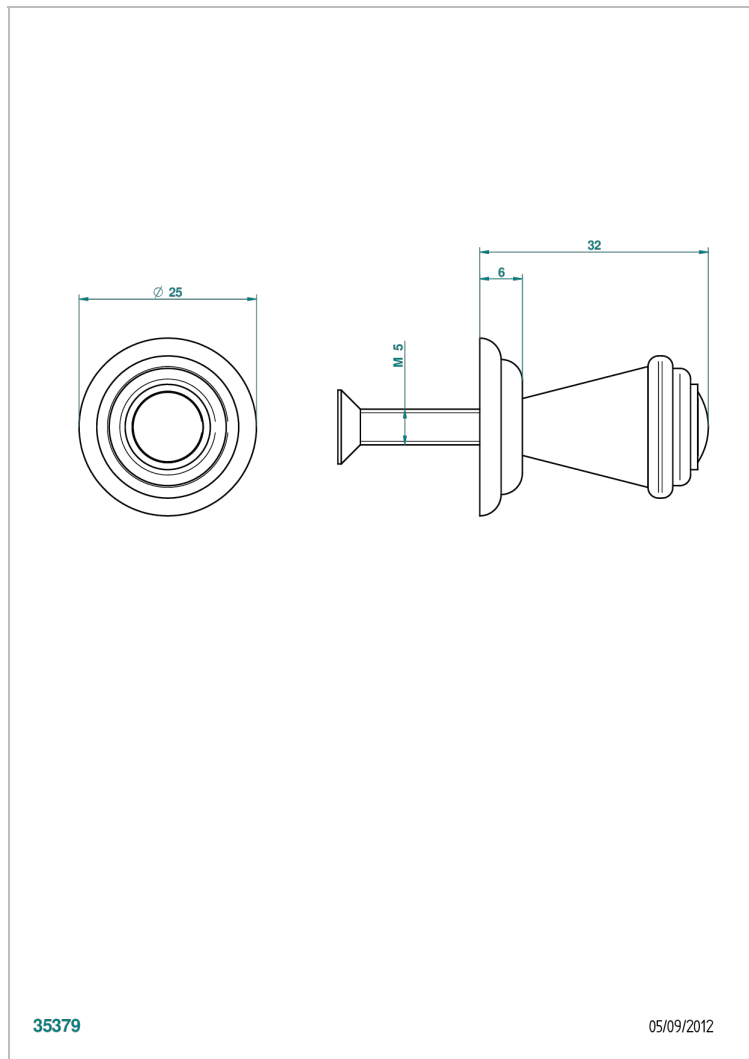

AMBOISE ONICE NEGRO

A1M-26BT

Tirador modelo pequeño

THG[®]
PARIS

35379

05/09/2012

CARACTERÍSTICAS

- Amboise Onice Negro
- Tirador modelo pequeño

ACABADOS DISPONIBLES

Cerámica negra mate - D30
Cromo - A02
Cromo / dorado - G02
Cromo mate - C02
Dorado - F01
Dorado mate - F07

Dorado pálido - F30
Dorado pálido mate (sin barniz) - F31
Níquel - B01
Níquel mate - C01
Níquel viejo - H28
Pvd blush - H62