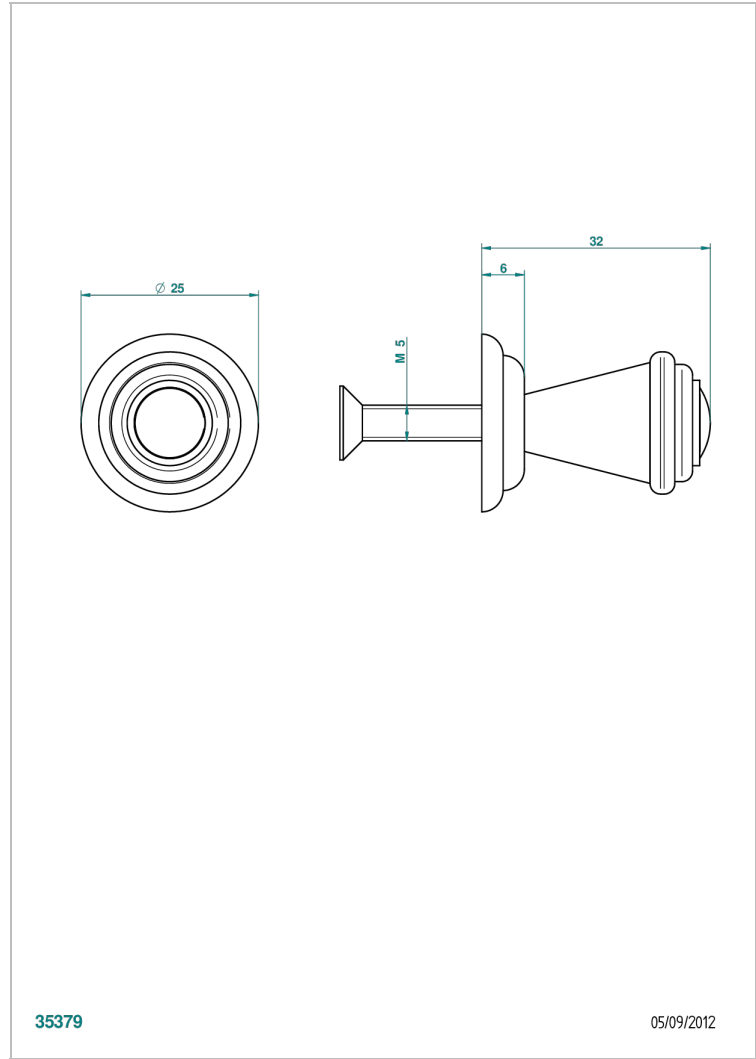

AMBOISE ONICE NEGRO

A1M-26BT

Tirador modelo pequeño

THG[®]
PARIS

35379

05/09/2012

CARACTERÍSTICAS

- Amboise Onice Negro
- Tirador modelo pequeño

ACABADOS DISPONIBLES

Cerámica negra mate - D30
Cromo - A02
Cromo / dorado - G02
Cromo mate - C02
Dorado - F01
Dorado mate - F07

Dorado pálido - F30
Dorado pálido mate (sin barniz) - F31
Níquel - B01
Níquel mate - C01
Níquel viejo - H28
Pvd blush - H62