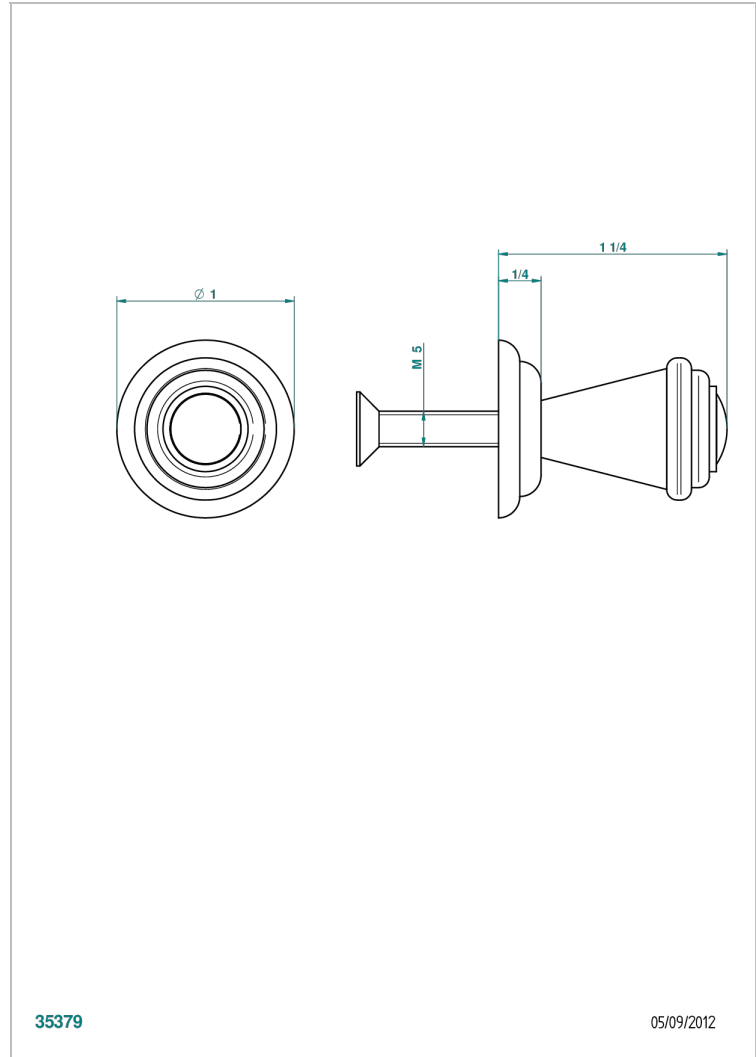

AMBOISE ONICE NEGRO

A1M-26BT

Tirador modelo pequeño

THG[®]
PARIS

35379

05/09/2012

CARACTERÍSTICAS

- Amboise Onice Negro
- Tirador modelo pequeño

ACABADOS DISPONIBLES

Cerámica negra mate - D30
Cromo - A02
Cromo / dorado - G02
Cromo mate - C02
Dorado - F01
Dorado mate - F07

Dorado pálido - F30
Dorado pálido mate (sin barniz) - F31
Níquel - B01
Níquel mate - C01
Níquel viejo - H28
Pvd blush - H62