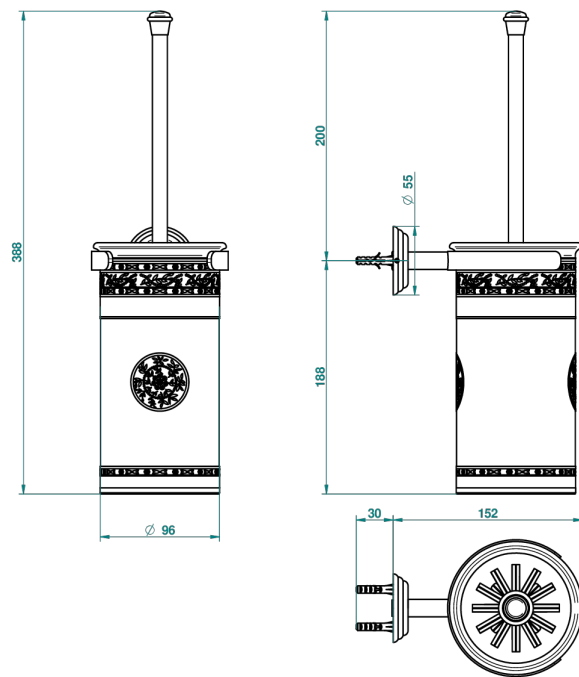

MARQUISE DECORACION EN ORO

A7F-4720B

Escobillero mural sin tapa, con escobilla de porcelana

THG®
PARIS

35371

01/09/2011

CARACTERÍSTICAS

- Marquise decoración en oro
- Escobillero mural sin tapa, con escobilla de porcelana

ACABADOS DISPONIBLES

Bronce claro - D01
Cerámica negra mate - D30
Cobre viejo mate - H07
Cromo - A02
Cromo / dorado - G02
Cromo mate - C02

Dorado - F01
Dorado mate - F07
Dorado pálido - F30
Dorado pálido mate (sin barniz) - F31
Níquel - B01
Níquel mate - C01

Níquel viejo - H28
Pvd blush - H62
Pvd blush mate - H60
Pvd color latón - H49
Pvd color latón mate - H50
Pvd color níquel - H55

Pvd color níquel mate - H56
Pvd color oro - H52
Pvd color oro mate - H53
Pvd grafito - H64
Pvd grafito mate - H65
Pvd marrón bronce - F33

Pvd marrón bronce mate - F34
Pvd umber - H66
Pvd umber mate - H67