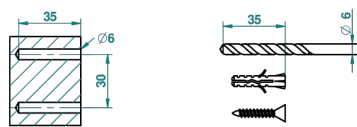

MARQUISE DECORACION EN ORO

A7F-4720B

Escobillero mural sin tapa, con escobilla de porcelana

THG®
PARIS

35371

01/09/2011

CARACTERÍSTICAS

- Marquise decoración en oro
- Escobillero mural sin tapa, con escobilla de porcelana

ACABADOS DISPONIBLES

Bronce claro - D01
Cerámica negra mate - D30
Cobre viejo mate - H07
Cromo - A02
Cromo / dorado - G02
Cromo mate - C02

Dorado - F01
Dorado mate - F07
Dorado pálido - F30
Dorado pálido mate (sin barniz) - F31
Níquel - B01
Níquel mate - C01

Níquel viejo - H28
Pvd blush - H62
Pvd blush mate - H60
Pvd color latón - H49
Pvd color latón mate - H50
Pvd color níquel - H55

Pvd color níquel mate - H56
Pvd color oro - H52
Pvd color oro mate - H53
Pvd grafito - H64
Pvd grafito mate - H65
Pvd marrón bronce - F33

Pvd marrón bronce mate - F34
Pvd umber - H66
Pvd umber mate - H67