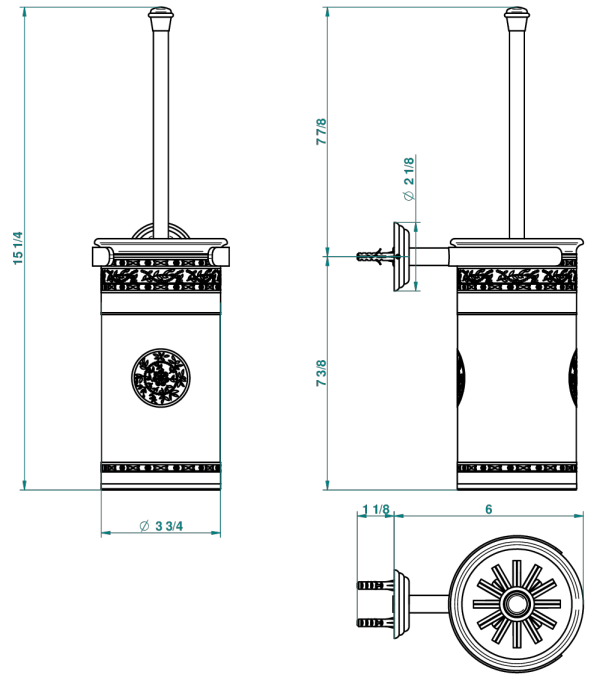

MARQUISE DECORACION EN ORO

A7F-4720B

Escobillero mural sin tapa, con escobilla de porcelana

THG®
PARIS

35371

01/09/2011

CARACTERÍSTICAS

- Marquise decoración en oro
- Escobillero mural sin tapa, con escobilla de porcelana

ACABADOS DISPONIBLES

Bronce claro - D01
Cerámica negra mate - D30
Cobre viejo mate - H07
Cromo - A02
Cromo / dorado - G02
Cromo mate - C02

Dorado - F01
Dorado mate - F07
Dorado pálido - F30
Dorado pálido mate (sin barniz) - F31
Níquel - B01
Níquel mate - C01

Níquel viejo - H28
Pvd blush - H62
Pvd blush mate - H60
Pvd color latón - H49
Pvd color latón mate - H50
Pvd color níquel - H55

Pvd color níquel mate - H56
Pvd color oro - H52
Pvd color oro mate - H53
Pvd grafito - H64
Pvd grafito mate - H65
Pvd marrón bronce - F33

Pvd marrón bronce mate - F34
Pvd umber - H66
Pvd umber mate - H67