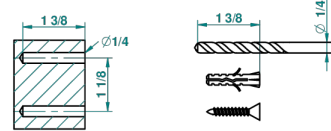

MARQUISE DECORACION EN ORO

A7F-4720B

Escobillero mural sin tapa, con escobilla de porcelana

THG®
PARIS

35371

01/09/2011

CARACTERÍSTICAS

- Marquise decoración en oro
- Escobillero mural sin tapa, con escobilla de porcelana

ACABADOS DISPONIBLES

Bronce claro - D01
Cerámica negra mate - D30
Cobre viejo mate - H07
Cromo - A02
Cromo / dorado - G02
Cromo mate - C02

Dorado - F01
Dorado mate - F07
Dorado pálido - F30
Dorado pálido mate (sin barniz) - F31
Níquel - B01
Níquel mate - C01

Níquel viejo - H28
Pvd blush - H62
Pvd blush mate - H60
Pvd color latón - H49
Pvd color latón mate - H50
Pvd color níquel - H55

Pvd color níquel mate - H56
Pvd color oro - H52
Pvd color oro mate - H53
Pvd grafito - H64
Pvd grafito mate - H65
Pvd marrón bronce - F33

Pvd marrón bronce mate - F34
Pvd umber - H66
Pvd umber mate - H67