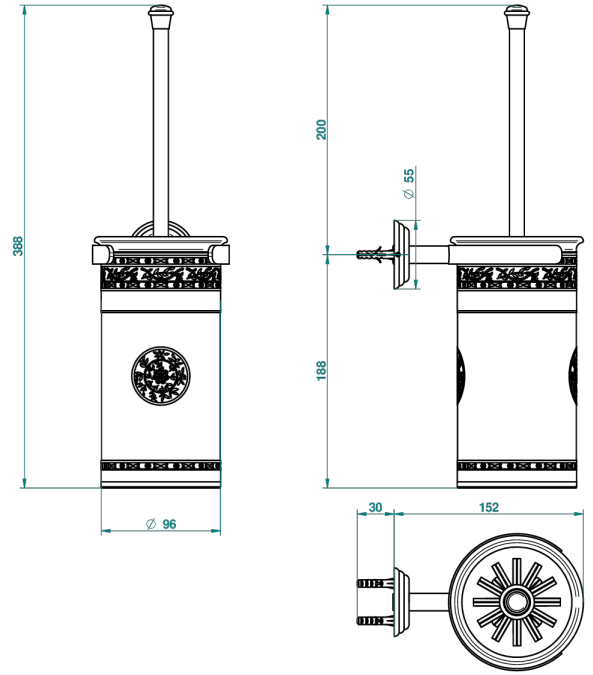

MARQUISE DECOR OR

A7F-4720B

THG®
PARIS

Pot à balai mural en porcelaine, avec balai sans couvercle

35371

01/09/2011

CARACTÉRISTIQUES

- Marquise décor Or
- Pot à balai mural en porcelaine, avec balai sans couvercle

FINITIONS DISPONIBLES

Bronze clair - D01
Chromé - A02
Chromé / doré - G02
Chromé mat - C02
Doré brillant - F01
Doré mat - F07

Nickel brillant - B01
Nickel mat - C01
Noir mat céramique - D30
Or pâle - F30
Or pâle mat - F31
Pvd blush - H62

Pvd blush mat - H60
Pvd couleur bronze brown - F33
Pvd couleur bronze brown - mat - F34
Pvd couleur doré - H52
Pvd couleur doré mat - H53
Pvd couleur laiton - H49

Pvd couleur laiton mat - H50
Pvd couleur nickel - H55
Pvd couleur nickel mat - H56
Pvd graphite - H64
Pvd graphite mat - H65
Pvd umber - H66

Pvd umber mat - H67
Vieux cuivre rouge mat - H07
Vieux nickel - H28