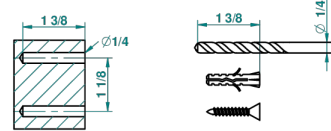

MARQUISE DECOR OR

A7F-4720B

Pot à balai mural en porcelaine, avec balai sans couvercle

THG®
PARIS

35371

01/09/2011

CARACTÉRISTIQUES

- Marquise décor Or
- Pot à balai mural en porcelaine, avec balai sans couvercle

FINITIONS DISPONIBLES

Bronze clair - D01
Chromé - A02
Chromé / doré - G02
Chromé mat - C02
Doré brillant - F01
Doré mat - F07

Nickel brillant - B01
Nickel mat - C01
Noir mat céramique - D30
Or pâle - F30
Or pâle mat - F31
Pvd blush - H62

Pvd blush mat - H60
Pvd couleur bronze brown - F33
Pvd couleur bronze brown - mat - F34
Pvd couleur doré - H52
Pvd couleur doré mat - H53
Pvd couleur laiton - H49

Pvd couleur laiton mat - H50
Pvd couleur nickel - H55
Pvd couleur nickel mat - H56
Pvd graphite - H64
Pvd graphite mat - H65
Pvd umber - H66

Pvd umber mat - H67
Vieux cuivre rouge mat - H07
Vieux nickel - H28