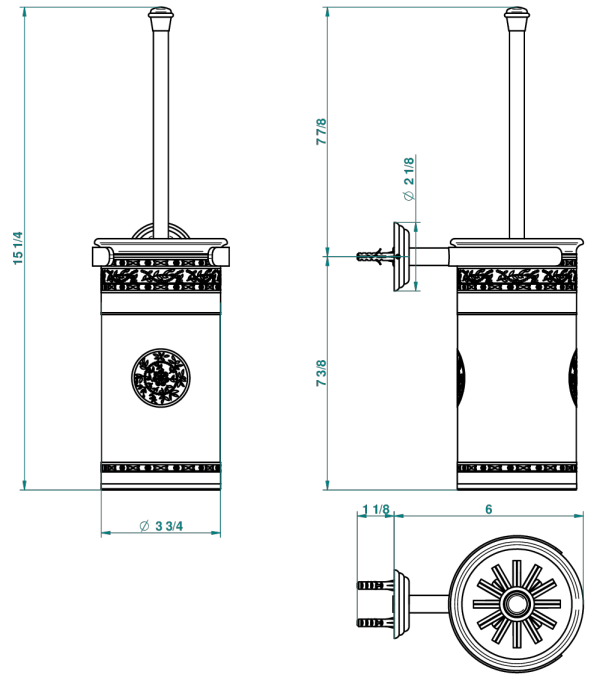

MARQUISE DECOR OR

A7F-4720B

Pot à balai mural en porcelaine, avec balai sans couvercle

THG®
PARIS

35371

01/09/2011

CARACTÉRISTIQUES

- Marquise décor Or
- Pot à balai mural en porcelaine, avec balai sans couvercle

FINITIONS DISPONIBLES

Bronze clair - D01
Chromé - A02
Chromé / doré - G02
Chromé mat - C02
Doré brillant - F01
Doré mat - F07

Nickel brillant - B01
Nickel mat - C01
Noir mat céramique - D30
Or pâle - F30
Or pâle mat - F31
Pvd blush - H62

Pvd blush mat - H60
Pvd couleur bronze brown - F33
Pvd couleur bronze brown - mat - F34
Pvd couleur doré - H52
Pvd couleur doré mat - H53
Pvd couleur laiton - H49

Pvd couleur laiton mat - H50
Pvd couleur nickel - H55
Pvd couleur nickel mat - H56
Pvd graphite - H64
Pvd graphite mat - H65
Pvd umber - H66

Pvd umber mat - H67
Vieux cuivre rouge mat - H07
Vieux nickel - H28