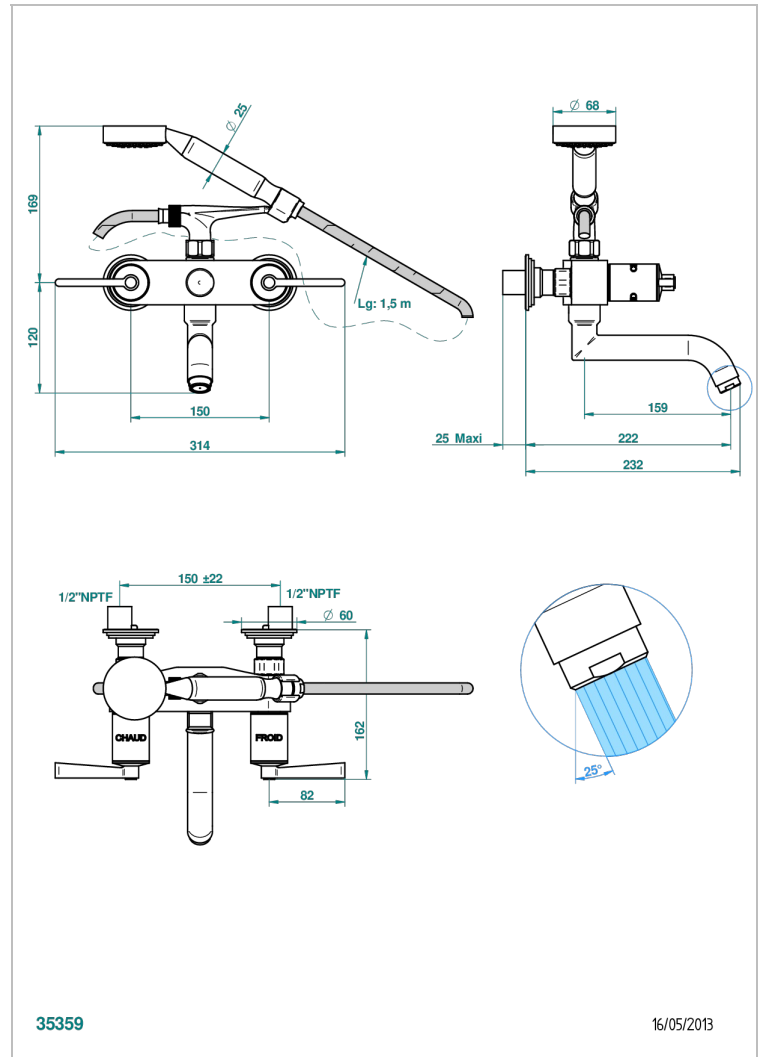

# FAUBOURG METAL A MANETTES

G2U-13B/US

Bain douche mural 1/2", avec système de douche standard américain

THG<sup>®</sup>  
PARIS

## CARACTÉRISTIQUES

- Têtes à disques céramique 1/2" 1/4 tour
- Aérateur-mousseur
- Entraxe 150 mm
- Livré avec raccords excentrés en laiton
- Inverseur automatique
- Flexible métallique 1,5 m double agrafage
- Douchette en laiton avec tapis Easyclean, réducteur de débit et clapet anti-retour
- Raccordements aux standards US
- ASME : ASME A112.18.1-2011/CSA B125.1-11

## SPÉCIFICATIONS TECHNIQUES

- Recommandé : 3 bars (max. 5 bars) - Advised : 43,5 psi (max. 72 psi)
- Bec : 35 l/min à 3 bars - Douchette : 9,5 l/min à 3 bars
- Spout : 9.26 gpm at 43.5 psi - Handshower : 2.5 gpm at 43.5 psi