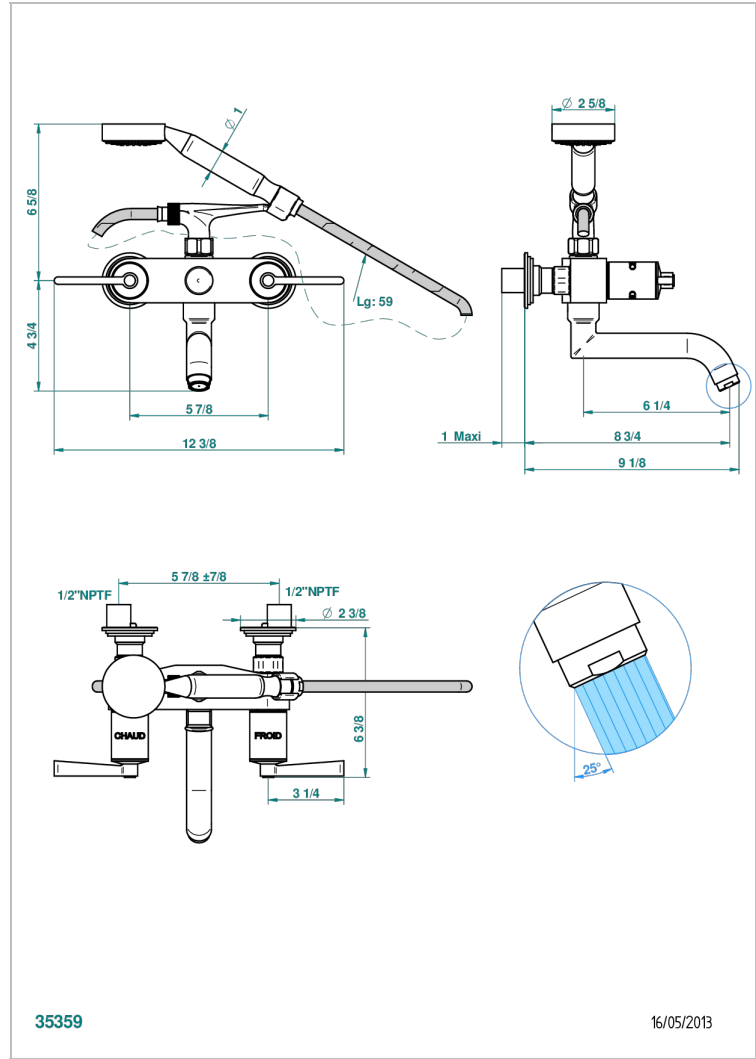

# FAUBOURG METAL A MANETTES

G2U-13B/US

Bain douche mural 1/2", avec système de douche standard américain

THG<sup>®</sup>  
PARIS

## CARACTÉRISTIQUES

- Têtes à disques céramique 1/2" 1/4 tour
- Aérateur-mousseur
- Entraxe 150 mm
- Livré avec raccords excentrés en laiton
- Inverseur automatique
- Flexible métallique 1,5 m double agrafage
- Douchette en laiton avec tapis Easyclean, réducteur de débit et clapet anti-retour
- Raccordements aux standards US
- ASME : ASME A112.18.1-2011/CSA B125.1-11

## SPECIFICATIONS TECHNIQUES

- Recommandé : 3 bars (max. 5 bars) - Advised : 43,5 psi (max. 72 psi)
- Bec : 35 l/min à 3 bars - Douchette : 9,5 l/min à 3 bars
- Spout : 9.26 gpm at 43.5 psi - Handshower : 2.5 gpm at 43.5 psi