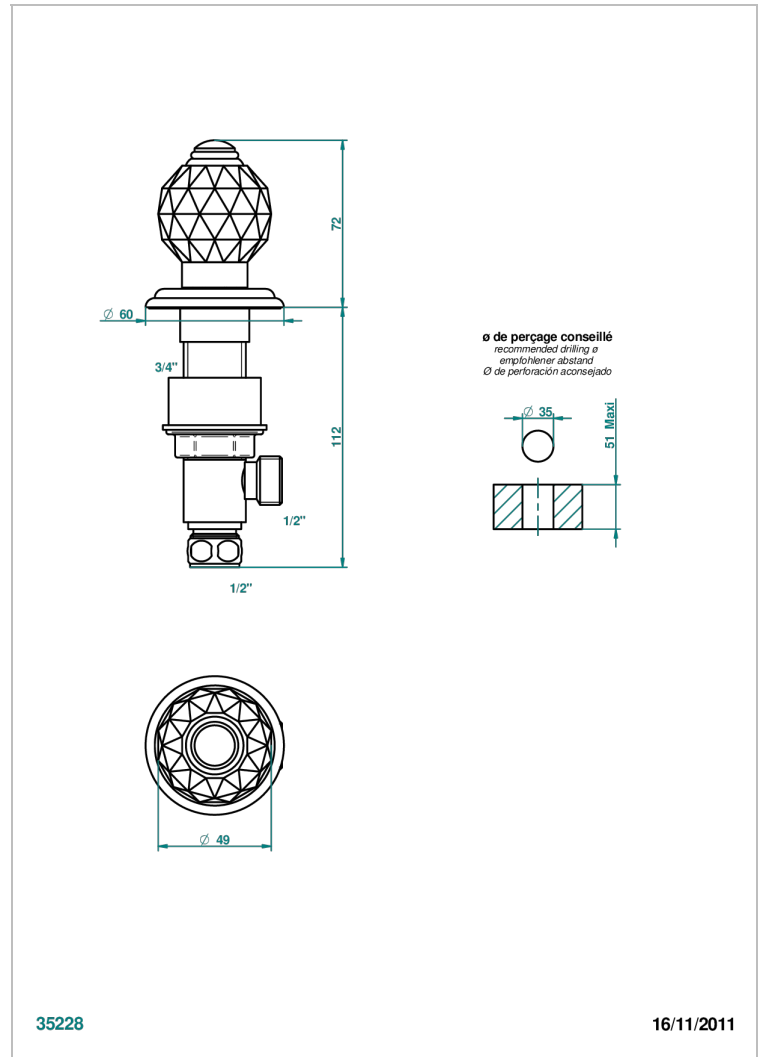

MANDARINE CRISTALLIA DIAMANT

U1K-35

Côté sur gorge 1/2"

THG[®]
PARIS

CARACTÉRISTIQUES

- Mandarin Cristallia Diamant
- Côté sur gorge 1/2"

FINITIONS DISPONIBLES

Bronze clair - D01
Chromé - A02
Chromé / doré - G02
Chromé mat - C02
Doré brillant - F01
Doré mat - F07