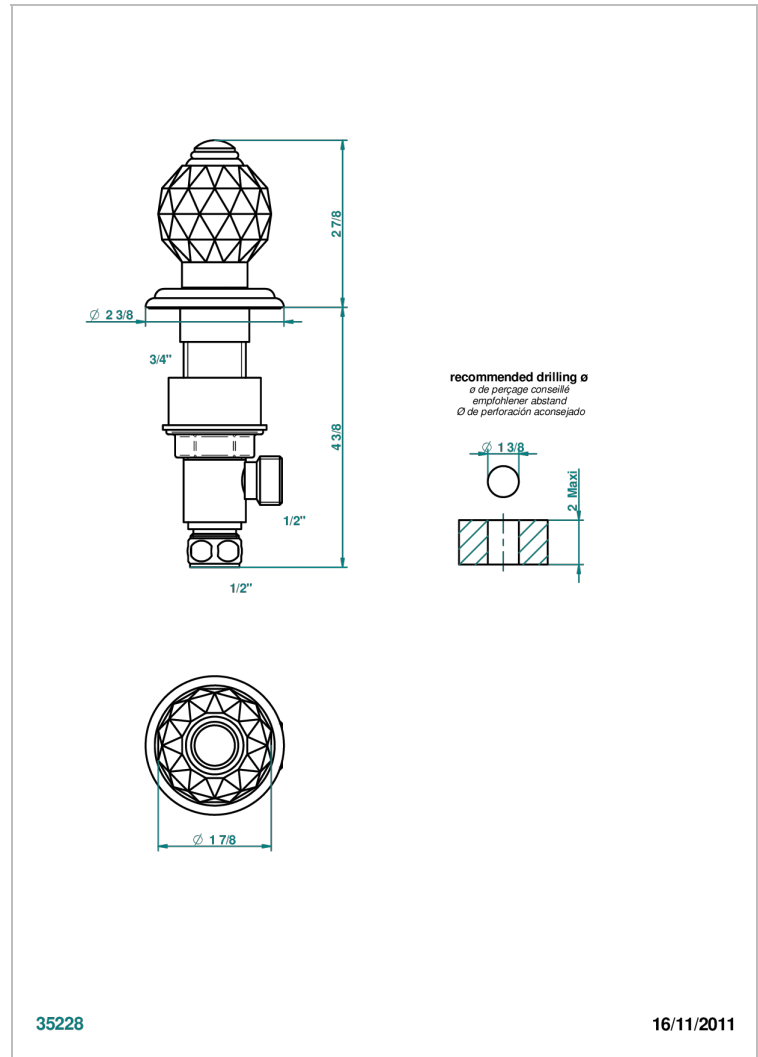

MANDARINE CRISTALLIA DIAMANT

U1K-35

Côté sur gorge 1/2"

THG[®]
PARIS

CARACTÉRISTIQUES

- Mandarin Cristallia Diamant
- Côté sur gorge 1/2"

FINITIONS DISPONIBLES

Bronze clair - D01
Chromé - A02
Chromé / doré - G02
Chromé mat - C02
Doré brillant - F01
Doré mat - F07