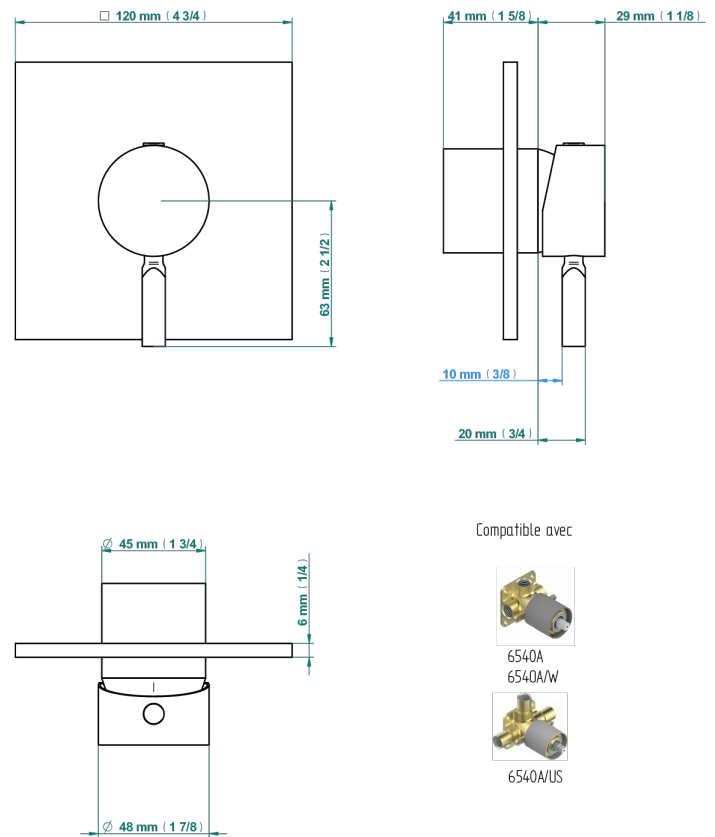

# METROPOLIS CRISTAL CLAIR

A2A-6540B

Garniture pour mitigeur de douche mural à encastrer

THG<sup>®</sup>  
PARIS

35125

11/01/2023

## CARACTÉRISTIQUES

- Métropolis Cristal clair
- Garniture pour mitigeur de douche mural à encastrer

## PRODUITS ASSOCIÉS

- Ref. G00-6540A/US Partie à encastrer pour mitigeur de douche ref.6540 - standard américain