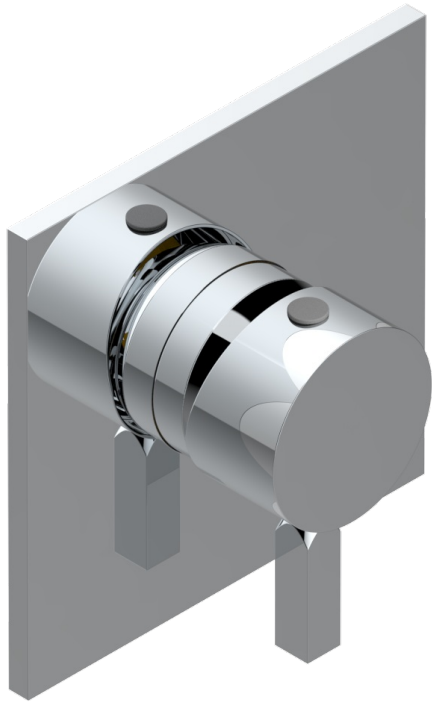

# METROPOLIS CRISTAL CLAIR

A2A-6540B

Garniture pour mitigeur de douche mural à encastrer

THG<sup>®</sup>  
PARIS

35125

11/01/2023

## CARACTÉRISTIQUES

- Métropolis Cristal clair
- Garniture pour mitigeur de douche mural à encastrer

## PRODUITS ASSOCIÉS

- Ref. G00-6540A/US Partie à encastrer pour mitigeur de douche ref.6540 - standard américain

Vieux nickel - H28