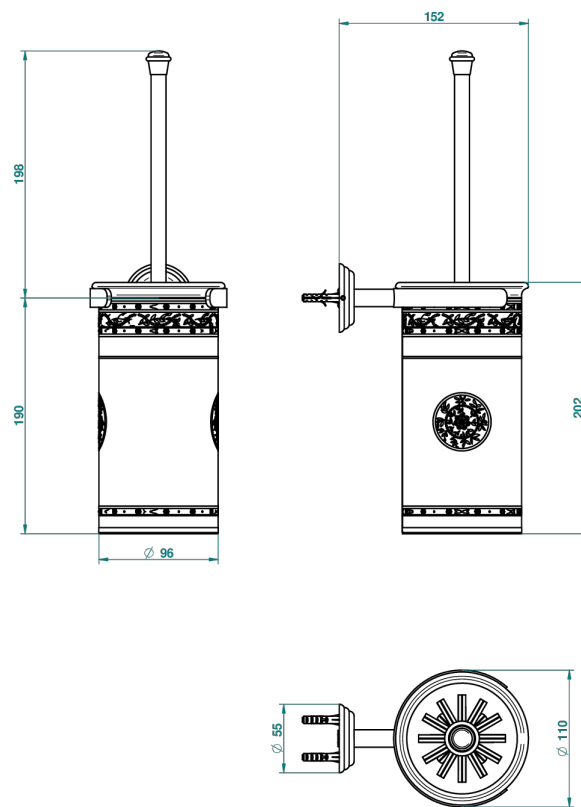

MARQUISE DECORACION EN PLATINO

A7G-4720B

THG[®]
PARIS

Escobillero mural sin tapa, con escobilla de porcelana

35078

12/06/2012

CARACTERÍSTICAS

- Marquise decoración en platino
- Escobillero mural sin tapa, con escobilla de porcelana

ACABADOS DISPONIBLES

Bronce claro - D01
Cerámica negra mate - D30
Cobre viejo mate - H07
Cromo - A02
Cromo / dorado - G02
Cromo mate - C02

Dorado - F01
Dorado mate - F07
Dorado pálido - F30
Dorado pálido mate (sin barniz) - F31
Níquel - B01
Níquel mate - C01