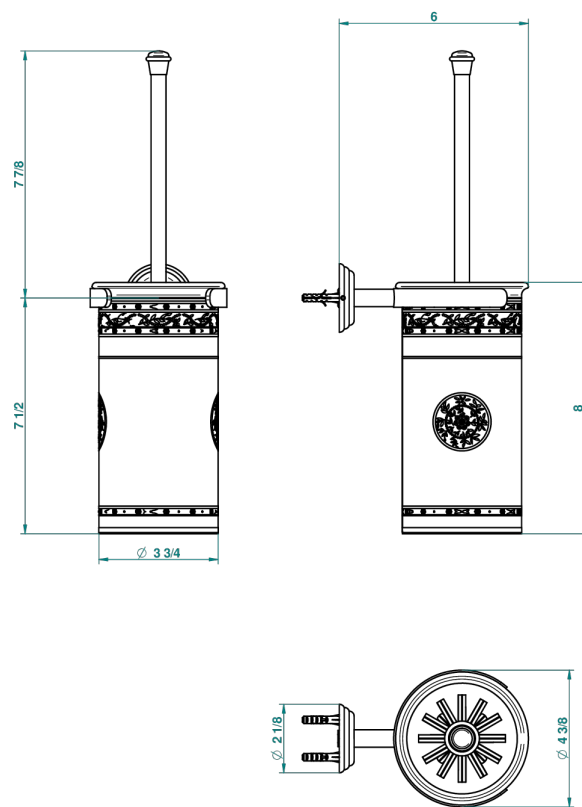

# MARQUISE DECORACION EN PLATINO

A7G-4720B

THG<sup>®</sup>  
PARIS

Escobillero mural sin tapa, con escobilla de porcelana

35078

12/06/2012

## CARACTERÍSTICAS

- Marquise decoración en platino
- Escobillero mural sin tapa, con escobilla de porcelana