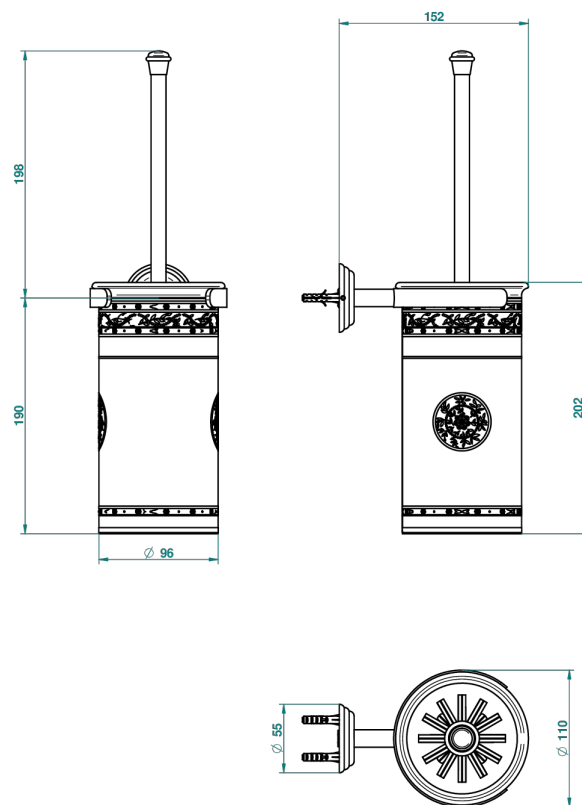

MARQUISE BLANC DECOR PLATINE

A7G-4720B

THG[®]
PARIS

Pot à balai mural en porcelaine, avec balai sans couvercle

35078

12/06/2012

CARACTÉRISTIQUES

- Marquise blanc décor Platine
- Pot à balai mural en porcelaine, avec balai sans couvercle

FINITIONS DISPONIBLES

Bronze clair - D01
Chromé - A02
Chromé / doré - G02
Chromé mat - C02
Doré brillant - F01
Doré mat - F07

Nickel brillant - B01
Nickel mat - C01
Noir mat céramique - D30
Or pâle - F30
Or pâle mat - F31
Pvd blush - H62