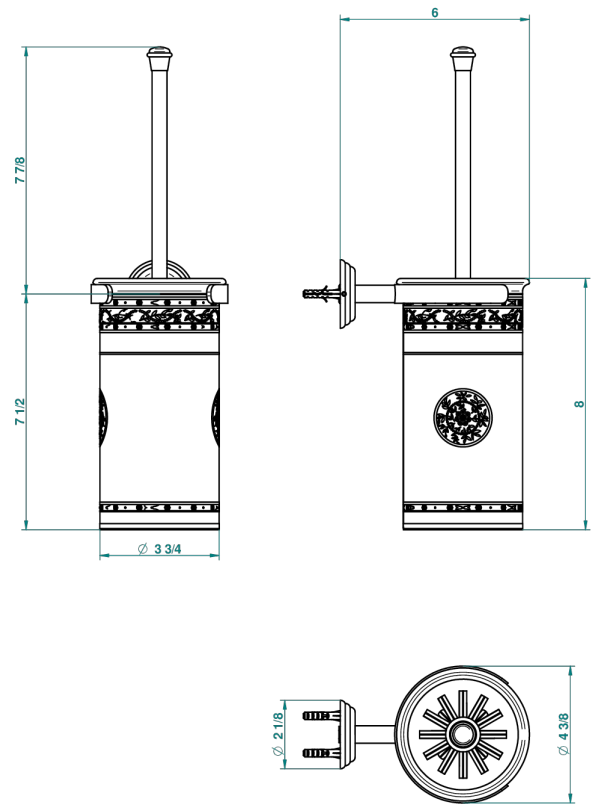

# MARQUISE BLANC DECOR PLATINE

A7G-4720B

Pot à balai mural en porcelaine, avec balai sans couvercle

THG<sup>®</sup>  
PARIS

35078

12/06/2012

## CARACTÉRISTIQUES

- Marquise blanc décor Platine
- Pot à balai mural en porcelaine, avec balai sans couvercle