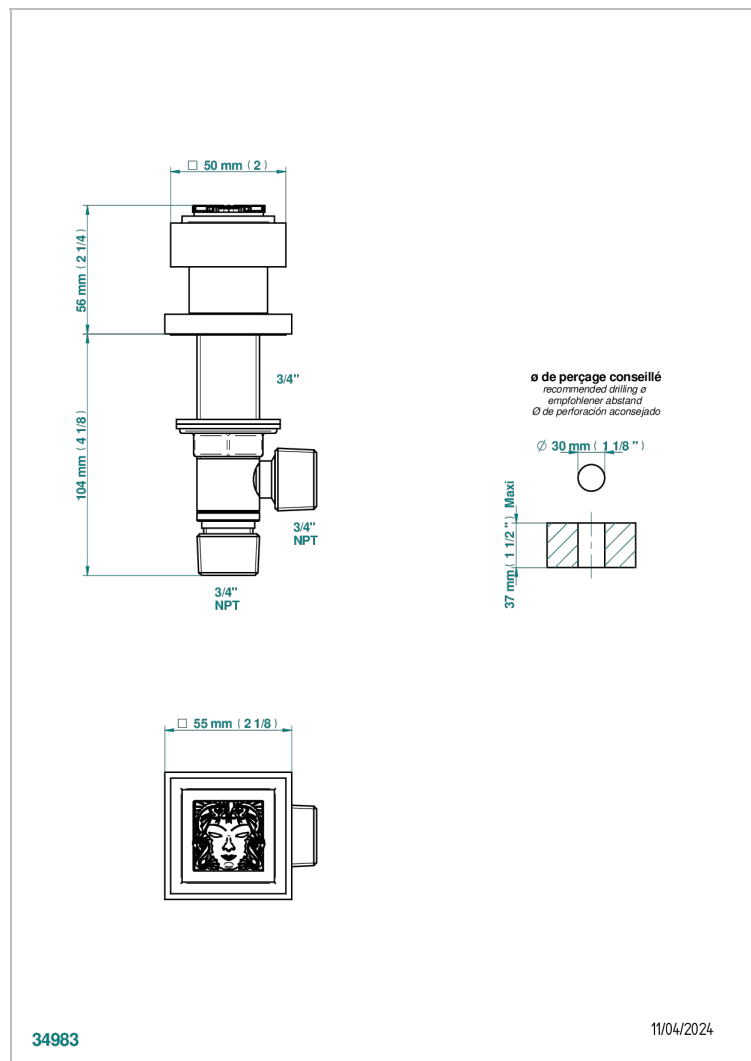

MASQUE DE FEMME METAL LISSE

A2U-36

Côté sur gorge 3/4"

THG[®]
PARIS

CARACTÉRISTIQUES

- Masque de Femme Métal lisse
- Côté sur gorge 3/4"

FINITIONS DISPONIBLES

Chromé - A02
Chromé / doré - G02
Chromé mat - C02
Doré brillant - F01
Doré mat - F07
Nickel brillant - B01

Nickel mat - C01
Noir mat céramique - D30
Or pâle - F30
Or pâle mat - F31
Pvd blush - H62
Pvd blush mat - H60

Pvd couleur bronze brown - F33
Pvd couleur bronze brown - mat - F34
Pvd couleur doré - H52
Pvd couleur doré mat - H53
Pvd couleur laiton - H49
Pvd couleur laiton mat - H50