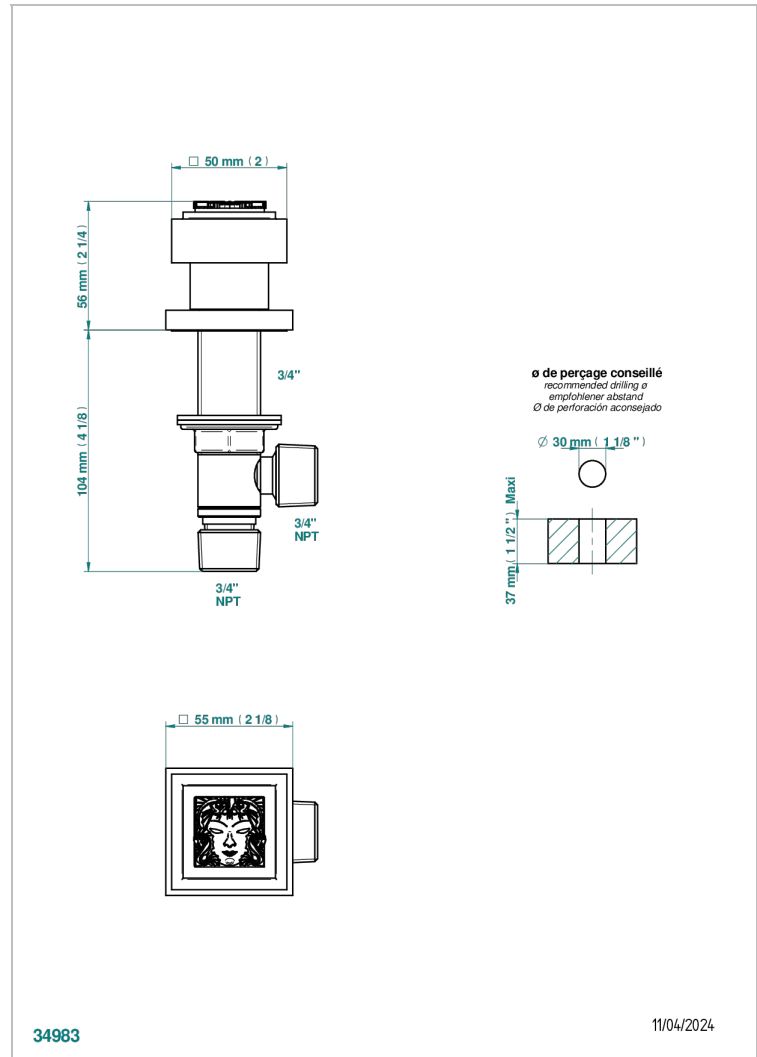

MASQUE DE FEMME, METAL LISO

A2U-36

Llave de paso sobre encimera 3/4"

THG[®]
PARIS

CARACTERÍSTICAS

- Masque de Femme, metal liso
- Llave de paso sobre encimera 3/4"

ACABADOS DISPONIBLES

Cerámica negra mate - D30
Cromo - A02
Cromo / dorado - G02
Cromo mate - C02
Dorado - F01
Dorado mate - F07