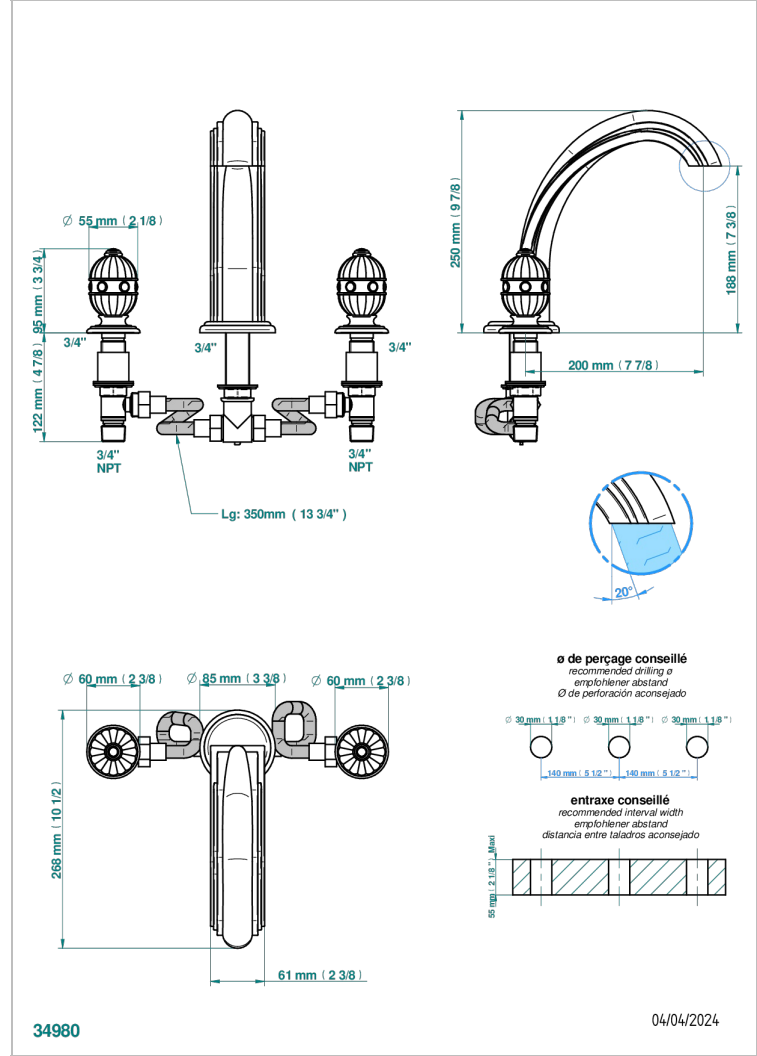

AMBOISE LAPIS LAZULI

A1K-25SGUS

Mélangeur de bain simple sur gorge avec bec super goliath - standard américain -

CARACTERÍSTICAS

- Amboise Lapis Lazuli
- Mélangeur de bain simple sur gorge avec bec super goliath - standard américain -