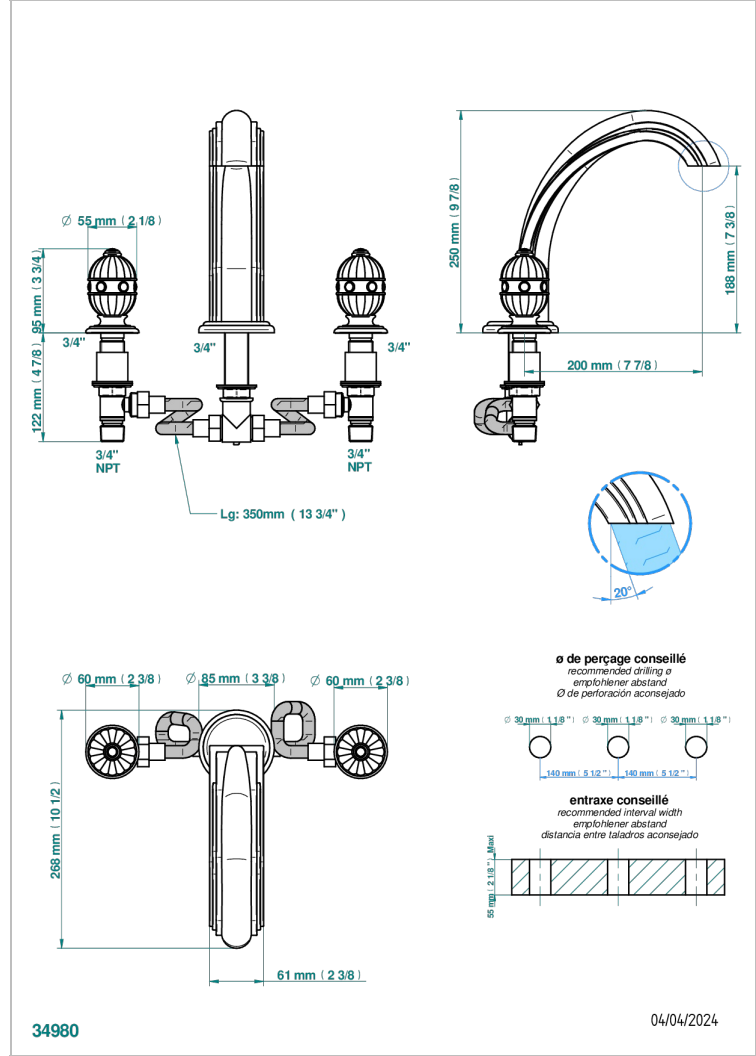

# AMBOISE LAPIS LAZULI

A1K-25SG

Rim mounted 3-hole bath mixer, super goliath spout

## CHARACTERISTIC

- ACS : 18ACCLY403
- NF : NF EN 200 - IID/A - Chrome