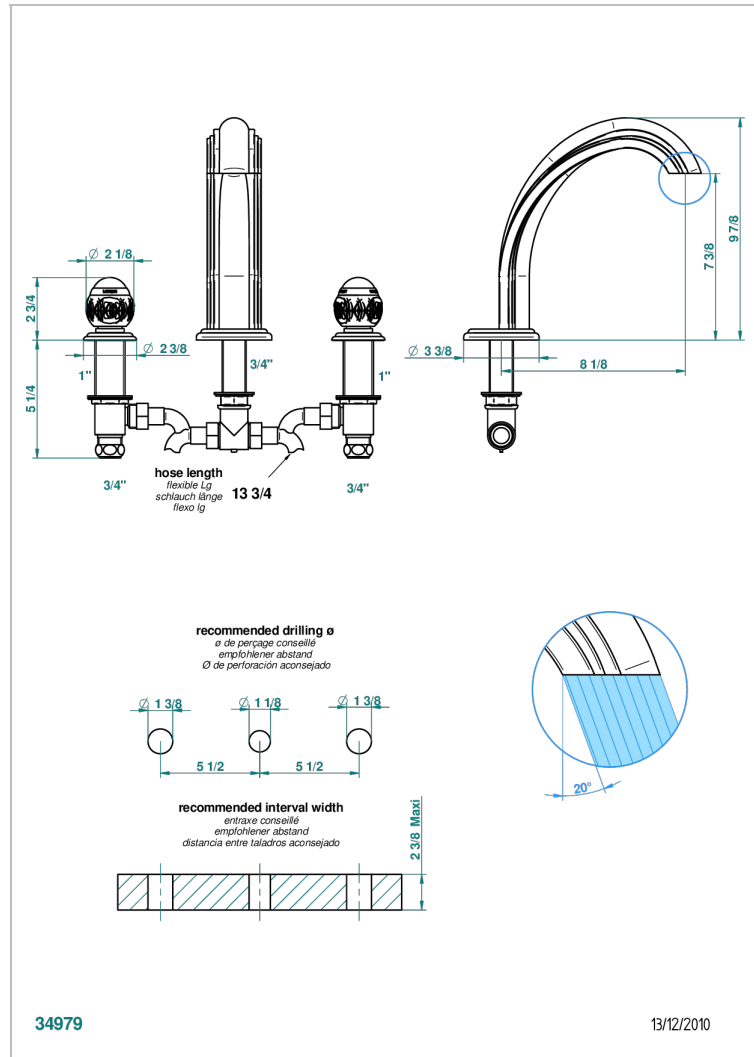

# PANTHERE BLACK CRYSTAL

A2K-25SG

Rim mounted 3-hole bath mixer, super goliath spout

THG<sup>®</sup>  
PARIS

## CHARACTERISTIC

- ACS : 18ACCLY403
- NF : NF EN 200 - IID/A - Chrome