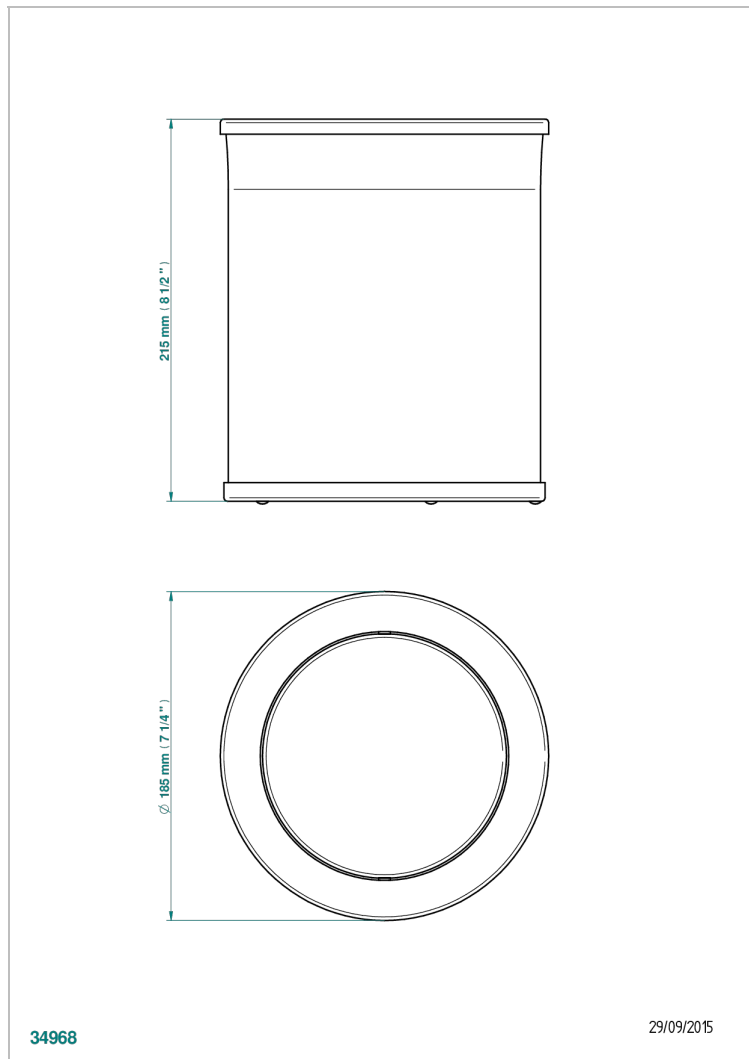

Corbeille à couvercle basculant Ø 185 mm hauteur 215 mm (indisponible dans les finitions PVD)

CARACTÉRISTIQUES

- Tous Styles
- Corbeille à couvercle basculant Ø 185 mm hauteur 215 mm (indisponible dans les finitions PVD)

FINITIONS DISPONIBLES

Bronze clair - D01
Chromé - A02
Chromé / doré - G02
Doré brillant - F01
Doré mat - F07
Nickel brillant - B01

Nickel mat - C01
Or pâle - F30
Or pâle mat - F31
Vieux nickel - H28