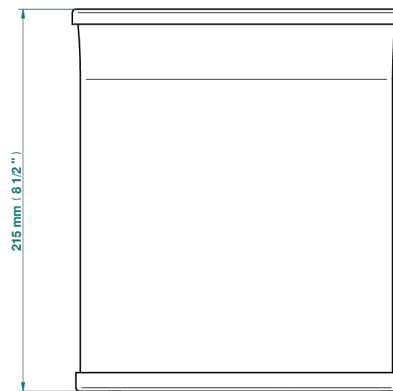

Corbeille à couvercle basculant Ø 185 mm hauteur 215 mm (indisponible dans les finitions PVD)

34968

29/09/2015

CARACTÉRISTIQUES

- Tous Styles
- Corbeille à couvercle basculant Ø 185 mm hauteur 215 mm (indisponible dans les finitions PVD)