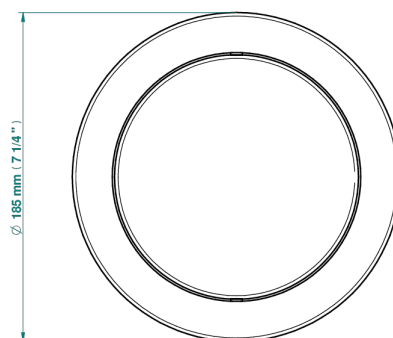

Corbeille à couvercle basculant Ø 185 mm hauteur 215 mm (indisponible dans les finitions PVD)

34968

29/09/2015

CARACTÉRISTIQUES

- Tous Styles
- Corbeille à couvercle basculant Ø 185 mm hauteur 215 mm (indisponible dans les finitions PVD)

FINITIONS DISPONIBLES

Bronze clair - D01
Chromé - A02
Chromé / doré - G02
Doré brillant - F01
Doré mat - F07
Nickel brillant - B01

Nickel mat - C01
Or pâle - F30
Or pâle mat - F31
Vieux nickel - H28