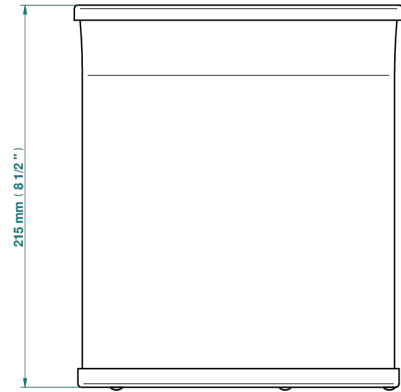

# STANDARDARTIKEL

G00-711CL

Korb mit Klappdeckel Ø 185 mm Höhe 215 mm

THG<sup>®</sup>  
PARIS

34968

29/09/2015

## EIGENSCHAFTEN

- Standardartikel
- Korb mit Klappdeckel Ø 185 mm Höhe 215 mm