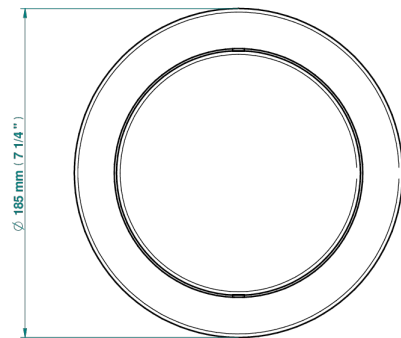

# STANDARDARTIKEL

G00-711CL

Korb mit Klappdeckel Ø 185 mm Höhe 215 mm

THG<sup>®</sup>  
PARIS

34968

29/09/2015

## EIGENSCHAFTEN

- Standardartikel
- Korb mit Klappdeckel Ø 185 mm Höhe 215 mm

## VERFÜGBARE OBERFLÄCHEN

Altnickel - H28  
Blassgold - F30  
Blassgold matt unlackiert - F31  
Bronze hell - D01  
Chrom - A02  
Chrom / gold - G02

Gold - F01  
Gold matt - F07  
Nickel matt - C01  
Silbernickel - B01