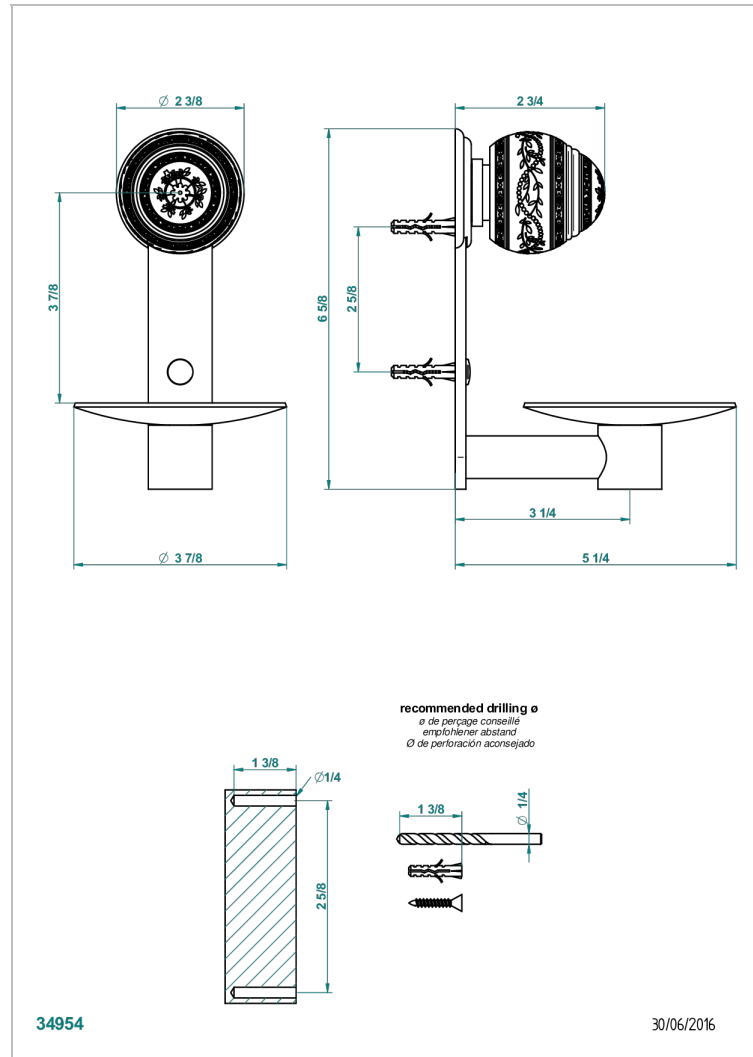

# MARQUISE DECORACION EN ORO

A7F-546

Copa mural de laton Ø 100 mm

THG<sup>®</sup>  
PARIS

## CARACTERÍSTICAS

- Marquise decoración en oro
- Copa mural de laton Ø 100 mm