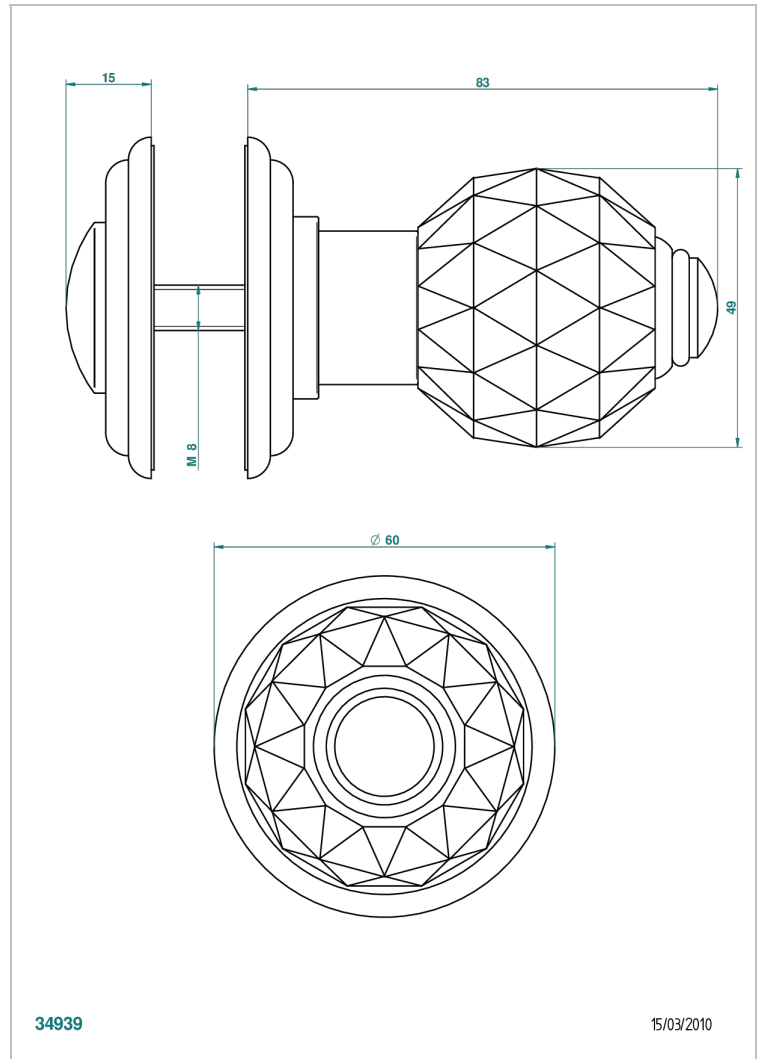

MANDARINE CRISTALLIA DIAMANT

U1K-639V

Tirador grande modelo

THG[®]
PARIS

CARACTERÍSTICAS

- Mandarin Crystallia Diamant
- Tirador grande modelo

ACABADOS DISPONIBLES

Bronce claro - D01
Cerámica negra mate - D30
Cobre viejo mate - H07
Cromo - A02
Cromo / dorado - G02
Cromo mate - C02