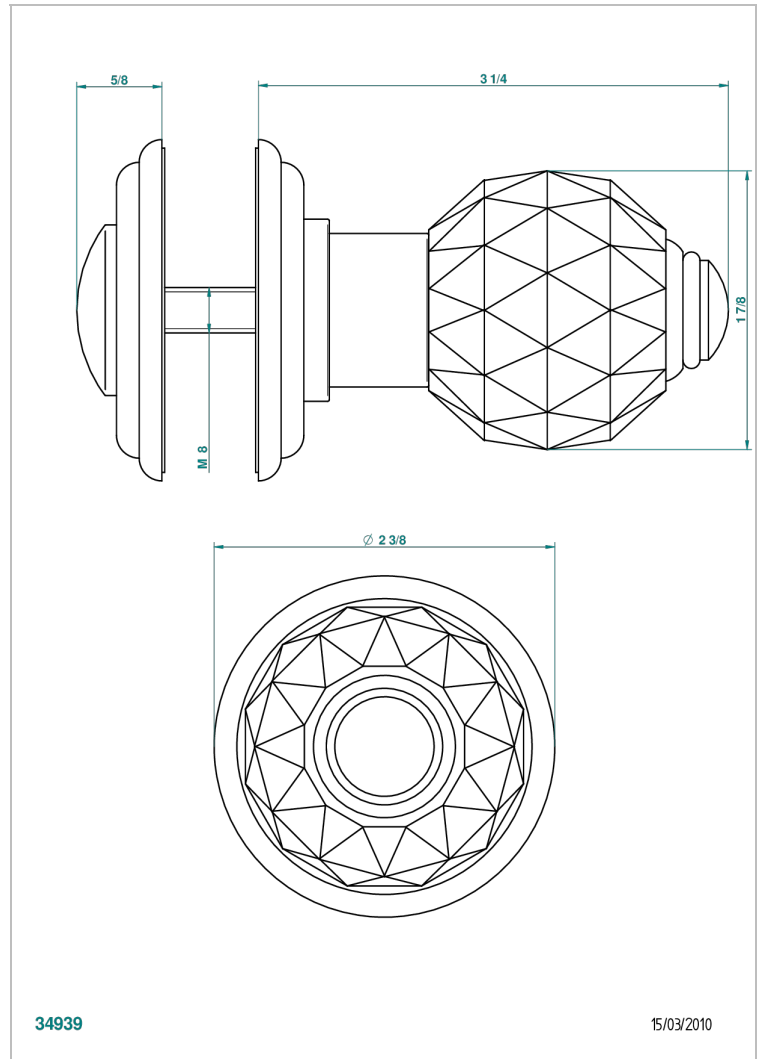

# MANDARINE CRISTALLIA DIAMANT

U1K-639V

Tirador grande modelo

THG<sup>®</sup>  
PARIS

## CARACTERÍSTICAS

- Mandarin Crystallia Diamant
- Tirador grande modelo