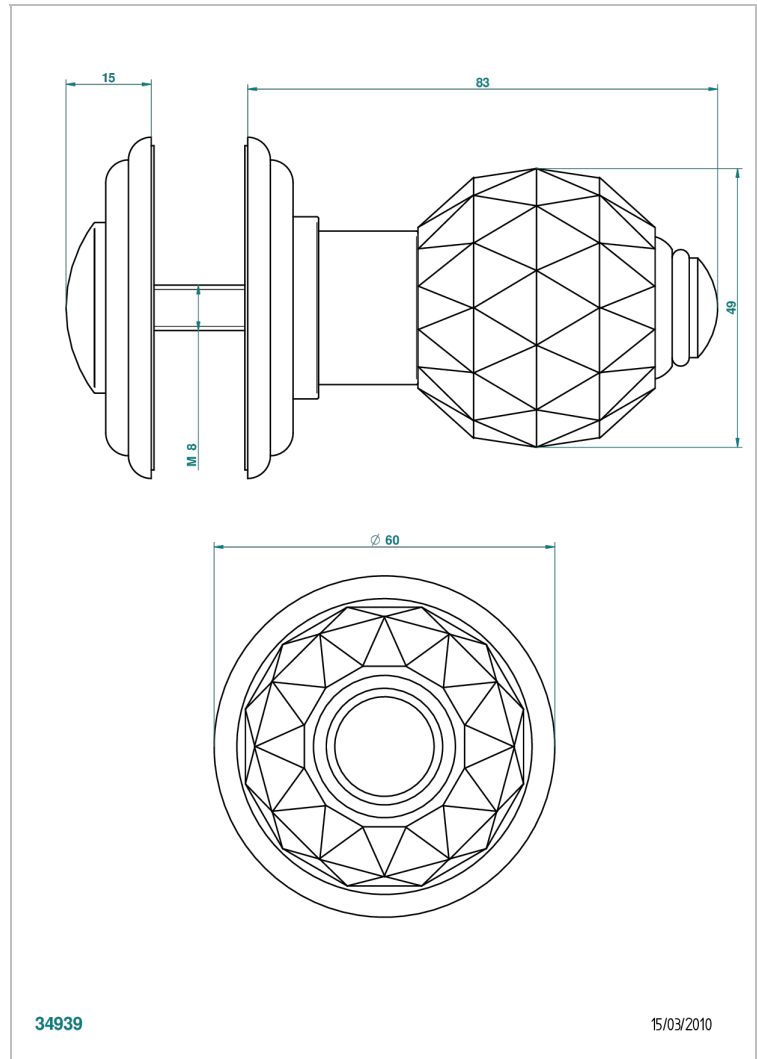

# MANDARINE CRISTALLIA DIAMANT

U1K-639V

Tirador grande modelo

THG<sup>®</sup>  
PARIS

## CARACTERÍSTICAS

- Mandarin Crystallia Diamant
- Tirador grande modelo