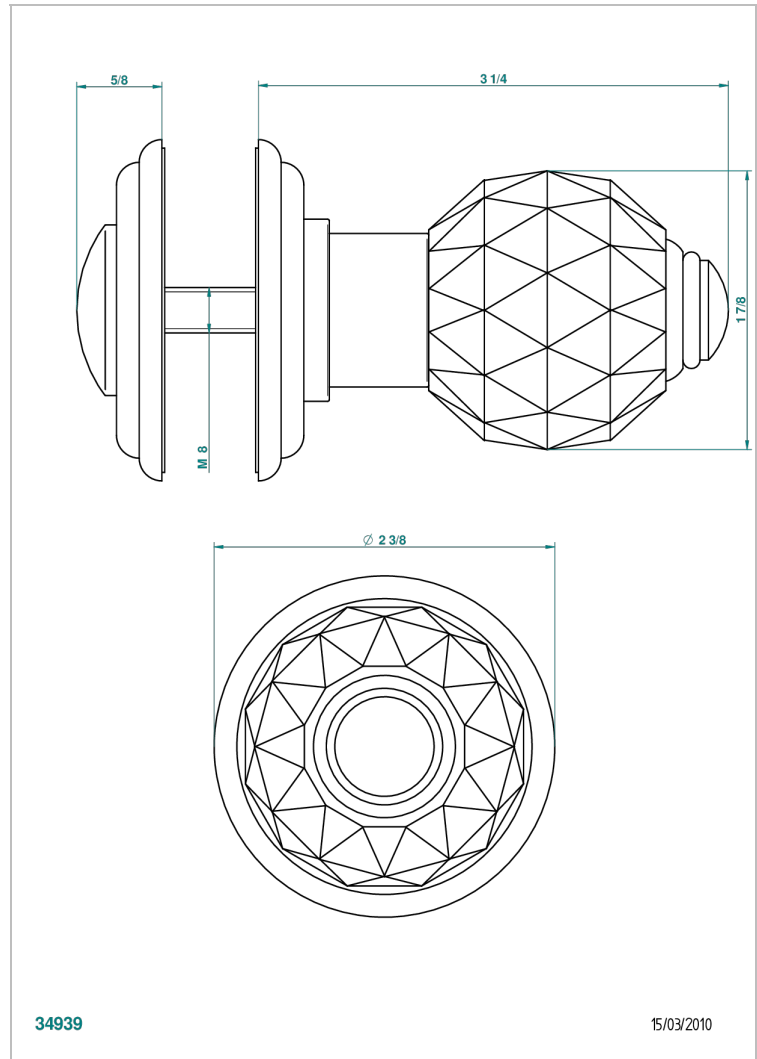

MANDARINE CRISTALLIA DIAMANT

U1K-639V

Tirador grande modelo

THG[®]
PARIS

CARACTERÍSTICAS

- Mandarin Crystallia Diamant
- Tirador grande modelo

ACABADOS DISPONIBLES

Bronce claro - D01
Cerámica negra mate - D30
Cobre viejo mate - H07
Cromo - A02
Cromo / dorado - G02
Cromo mate - C02